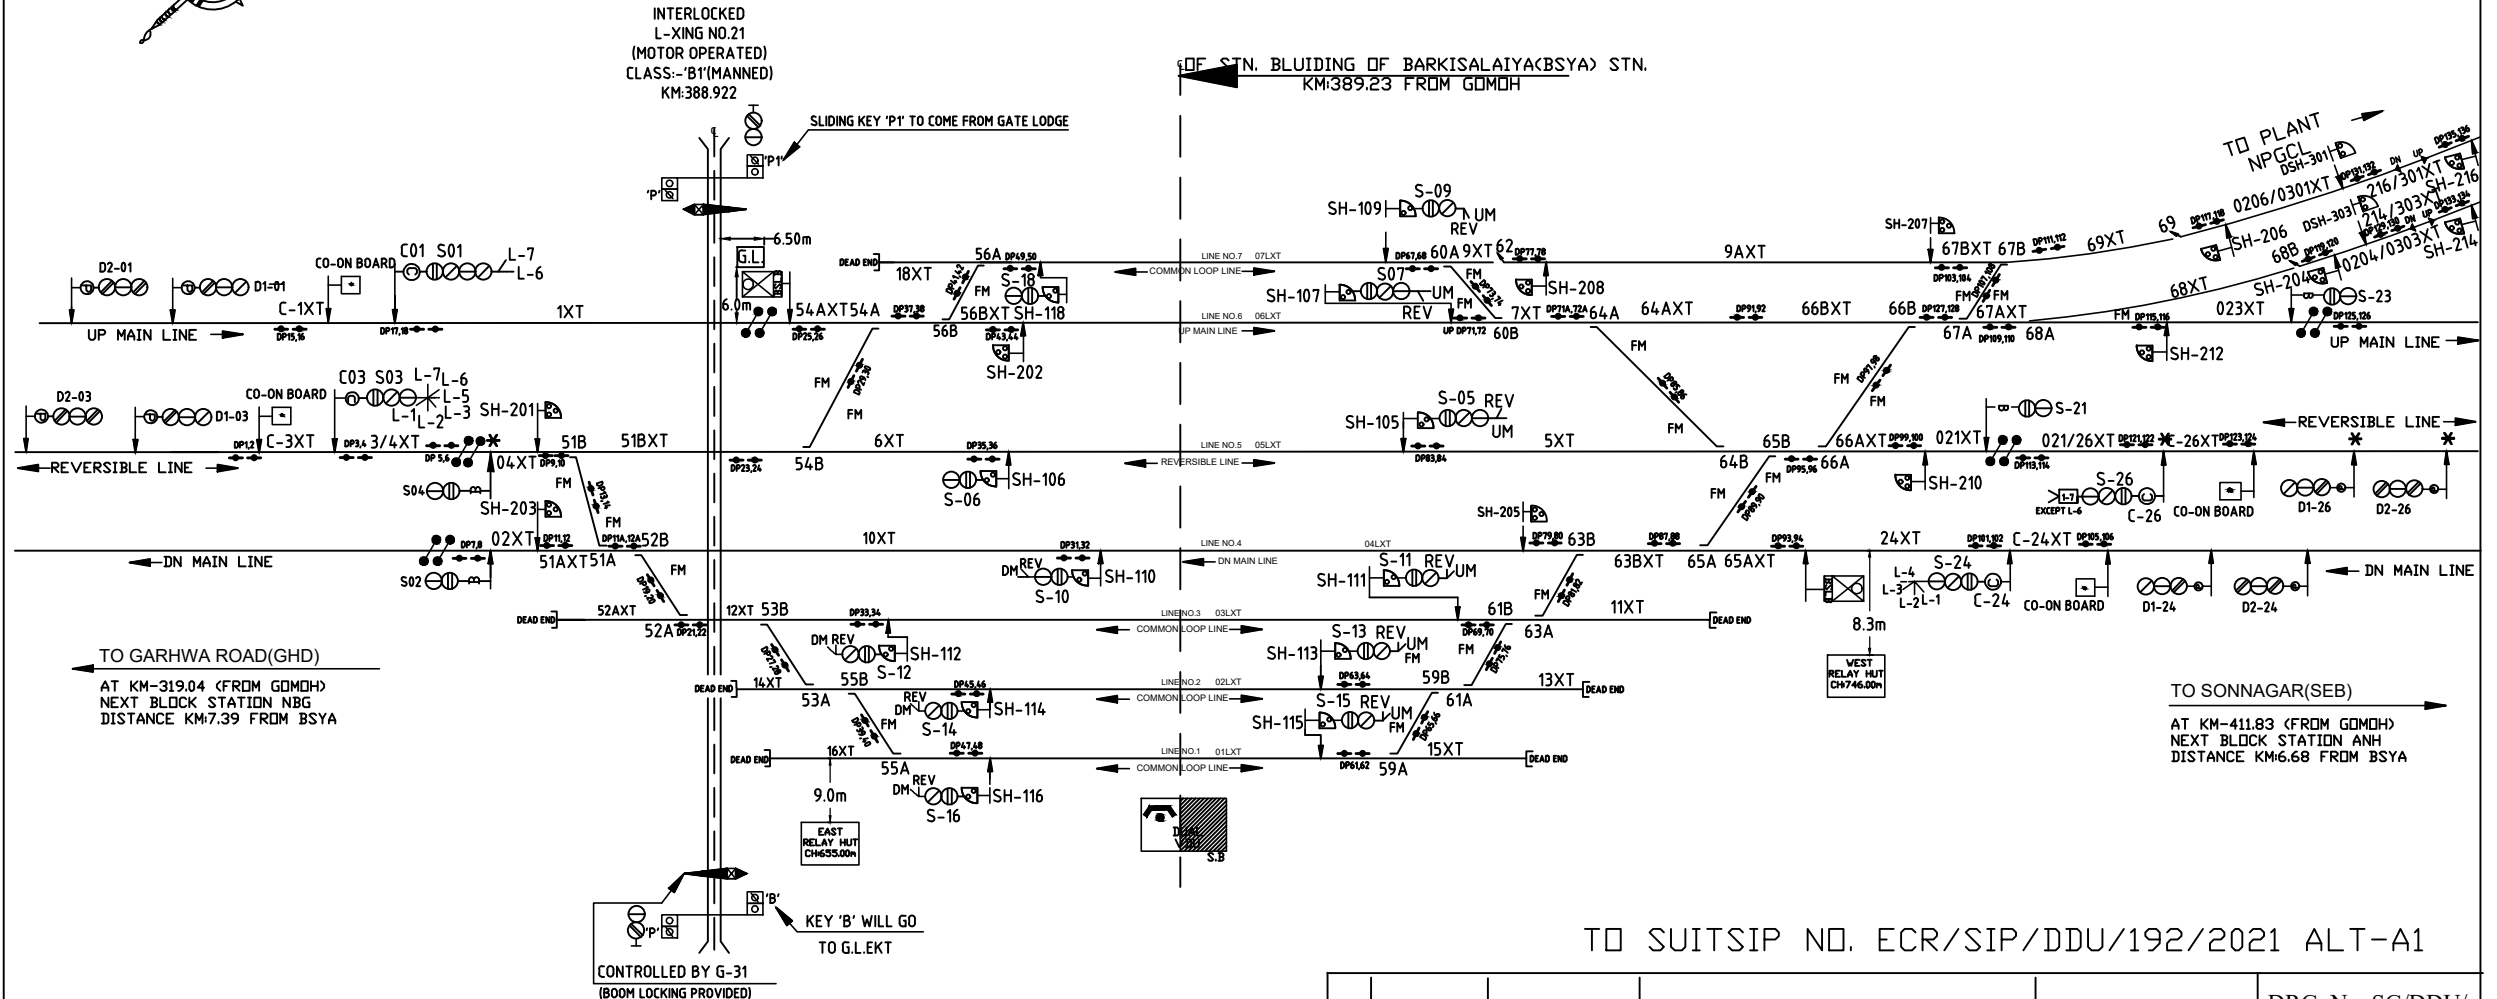

बडकी सलईया (BSYA)

(E.I. RVNL)

MACLS, 'B' CLASS, STD-III
DOC:-02.03.2023

E C R			ELECTRONIC INTERLOCKING MACLS CLASS B STD-III	BARKISALAIYA DDU. DIV.	DRG. No. SG/DDU/ SK/2023 SH. No. 41
	SSE/ DRG	DSTE/ DDU			