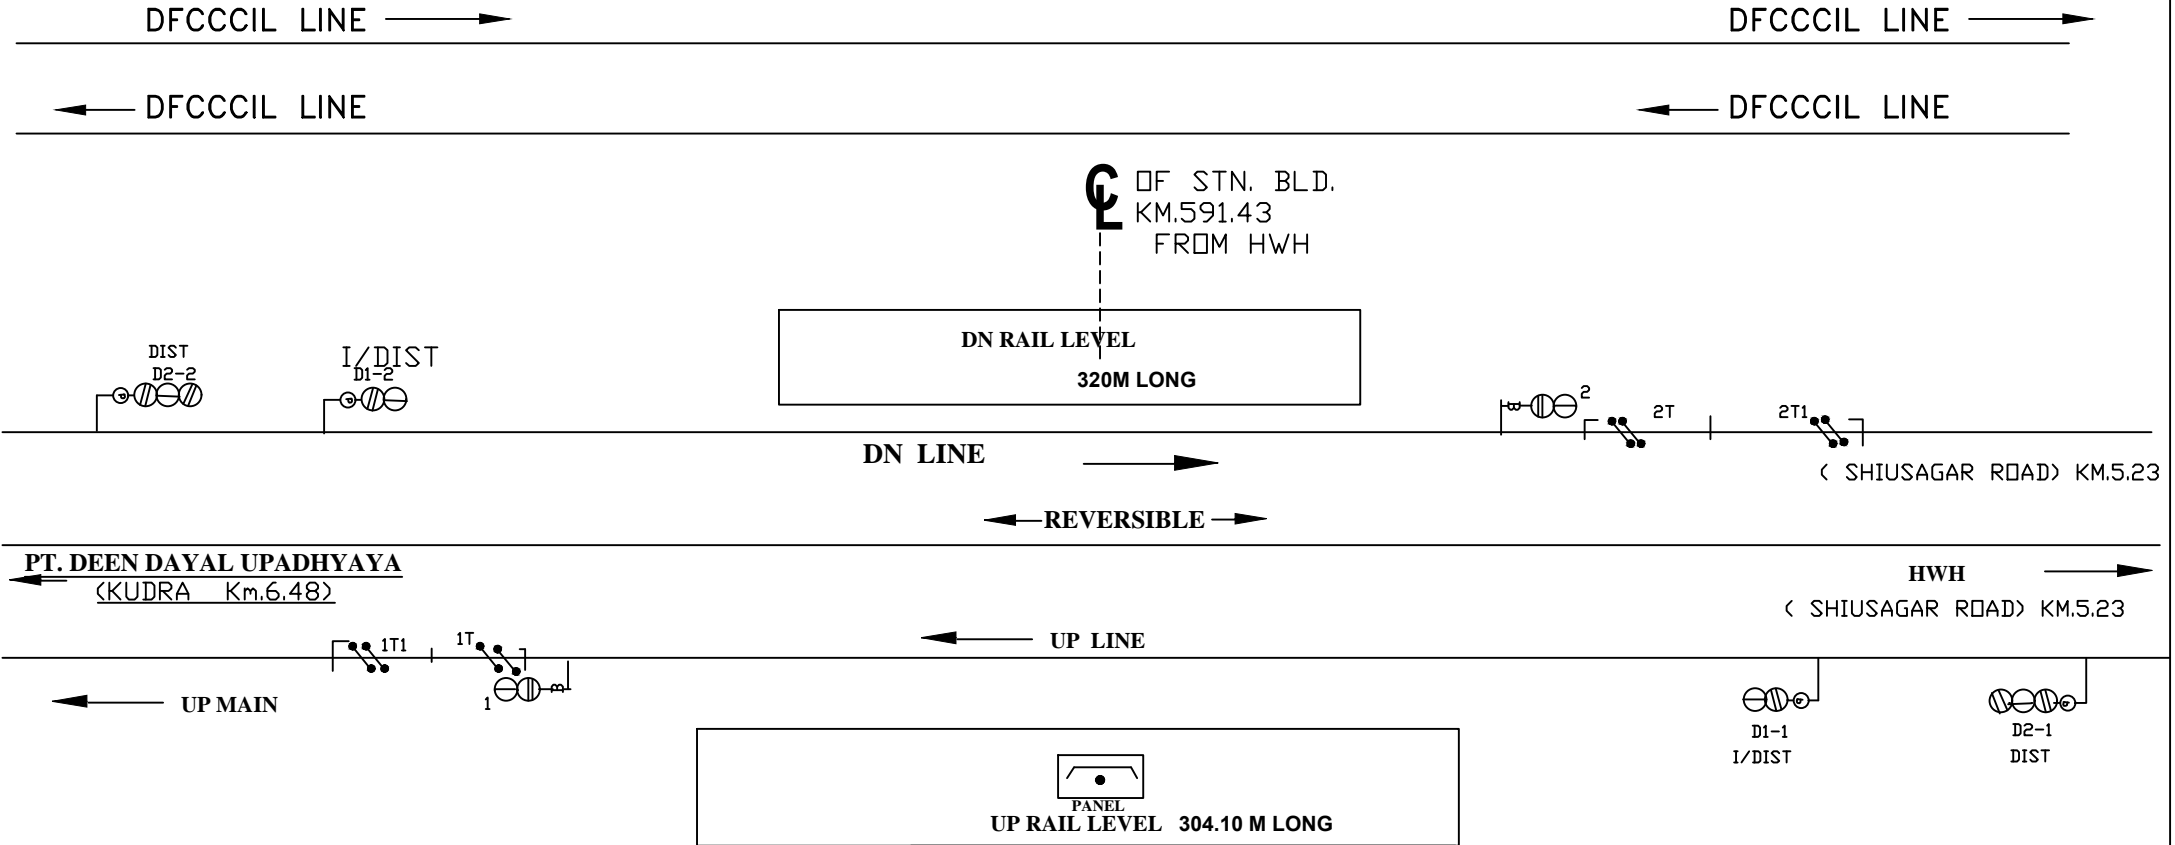

खुरमाबाद रोड (KVD)

MACLS, C" CLASS, STD-III
DOC:-09.02.01

TO SUIT SIG.PLAN NO. ECR/SIP/DDU/012/2011

E C R			KHURMABAD ROAD (B.H.) DDU. DIV.	DRG. No. SG/DDU/ SK/2020 SH. No. 13
	SSE/ DRG	DSTE/DDU		