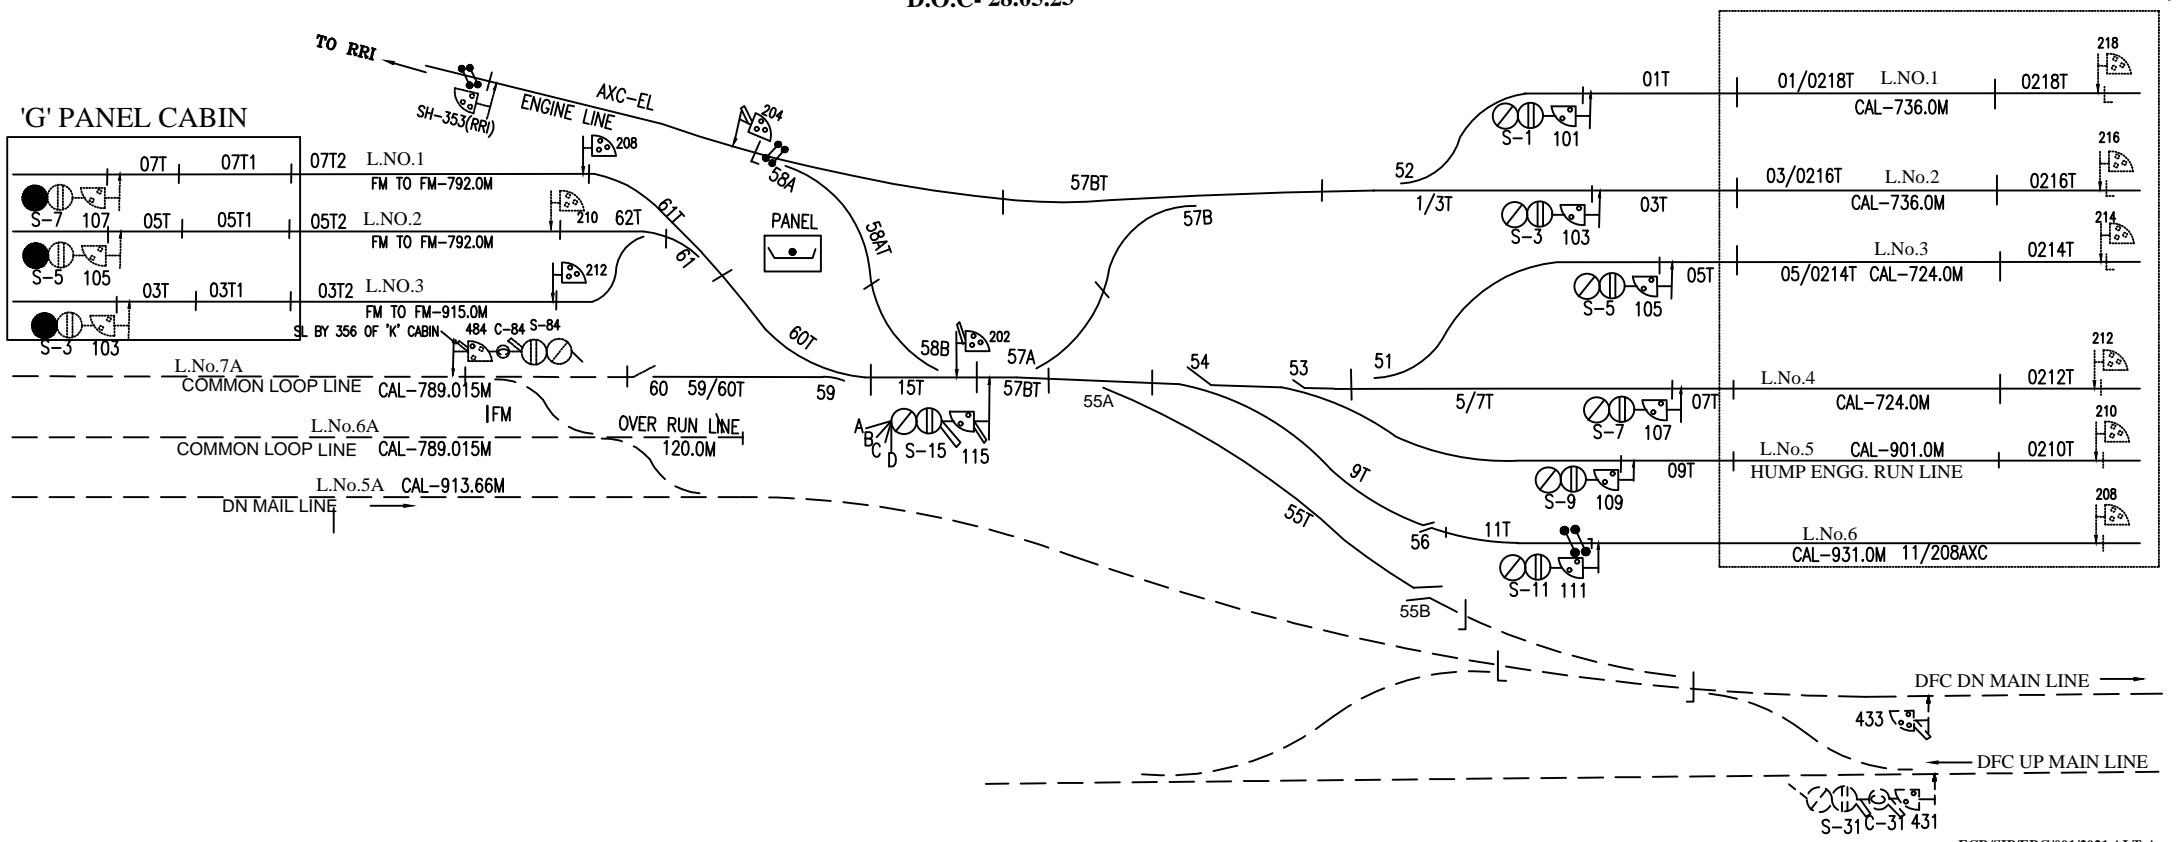

# 'K' CABIN PT. DEEN DAYAL UPADHAYAYA

ईस्ट रसीवगि के केबिन पं.दीन दयाल उपाध्याय (PI)

'EAST' RECEIVING K CABIN CABIN PT. DEEN DAYAL UPADHYAYA

D.O.C- 28.05.23

TO ERC CABIN

E C R			SIGNAL INTERLOCKING PLAN CLASS-'B', MACLS STD-II(R)	DDU 'K' CABIN	DRG. No.
	SSE/DRG	DSTE/MGS			SG/DDU/2023

ECR/SIP/ERC/001/2021 ALT-A