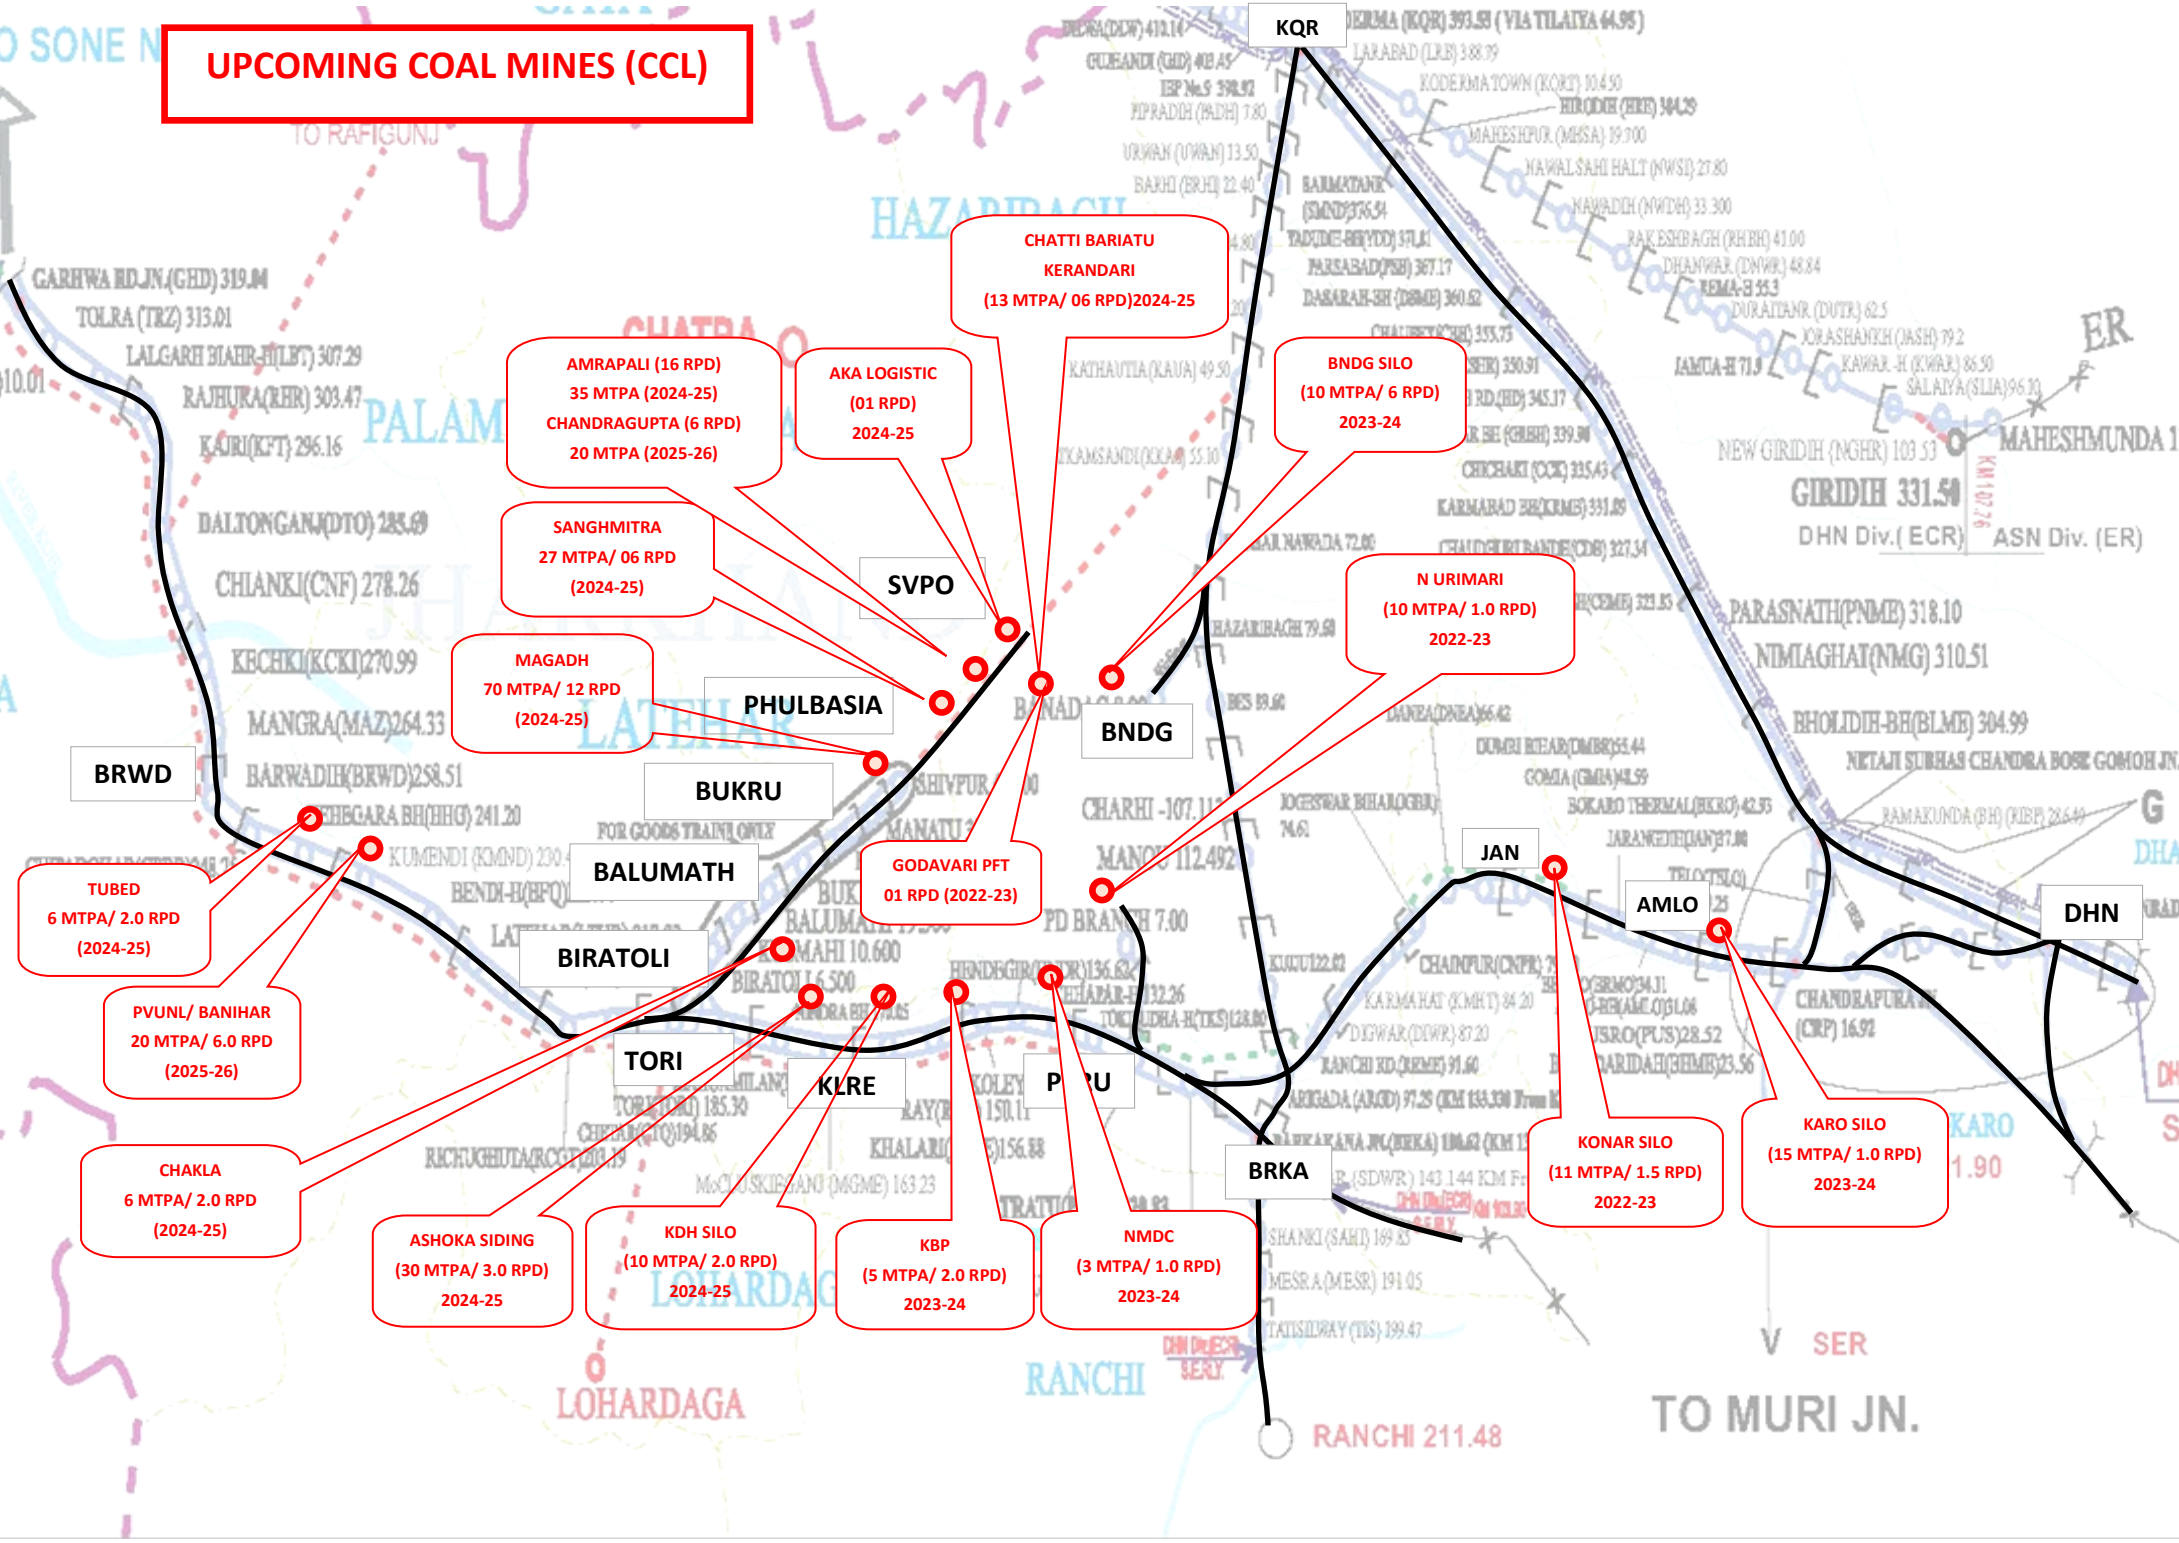

# UPCOMING COAL MINES (CCL)

**UPCOMING COAL MINES (BCCL)**

**KARO SILO**  
(15 MTPA/ 1.0 RPD)  
2023-24

**MAHESHPUR SILO**  
(05 MTPA/ 1.5 RPD)  
2023-24

**KONAR SILO**  
(11 MTPA/ 1.5 RPD)  
2022-23

**PATHERDIH WSH**  
(04 MTPA/ 2.0 RPD)  
2023-24

**BNDG**

**PTRU**

**BRKA**

**JAN**

**AMLO**

**DHN**

**KQR**

**RANCHI**

**TO MURI JN.**

**UPCOMING COAL MINES (NCL)**