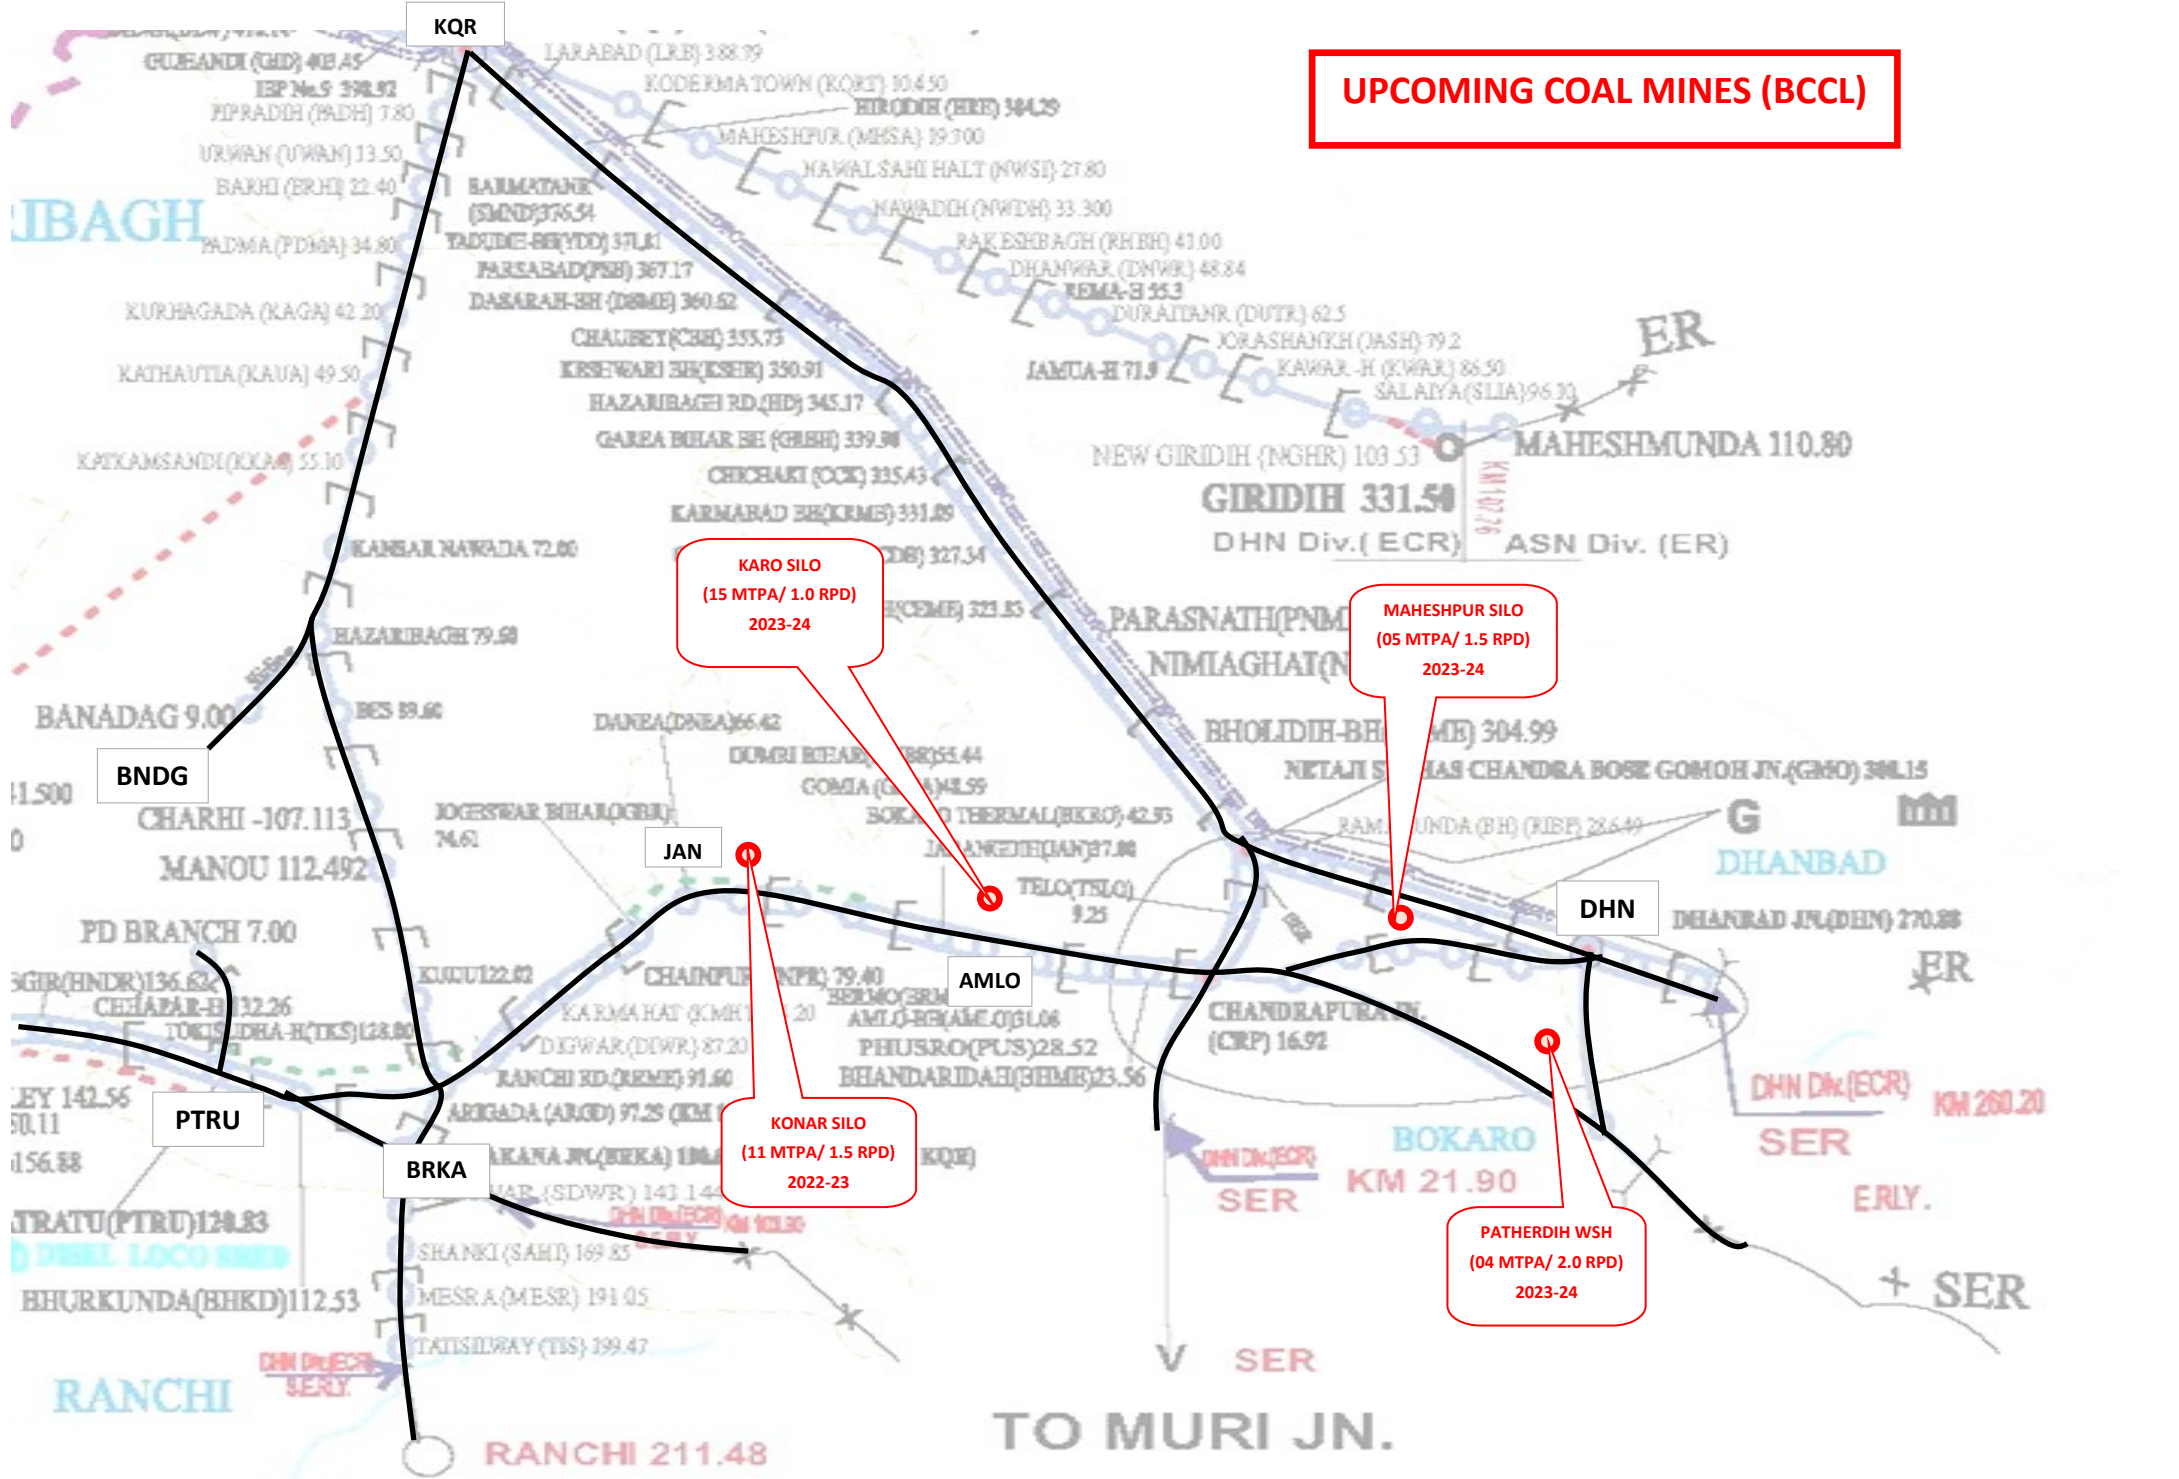

# UPCOMING COAL MINES (CCL)

**UPCOMING COAL MINES (BCCL)**

**KARO SILO**  
(15 MTPA/ 1.0 RPD)  
2023-24

**MAHESHPUR SILO**  
(05 MTPA/ 1.5 RPD)  
2023-24

**KONAR SILO**  
(11 MTPA/ 1.5 RPD)  
2022-23

**PATHERDIH WSH**  
(04 MTPA/ 2.0 RPD)  
2023-24

**BNDG**

**PTRU**

**BRKA**

**JAN**

**AMLO**

**DHN**

**KQR**

**RANCHI**

**TO MURI JN.**

**UPCOMING COAL MINES (NCL)**