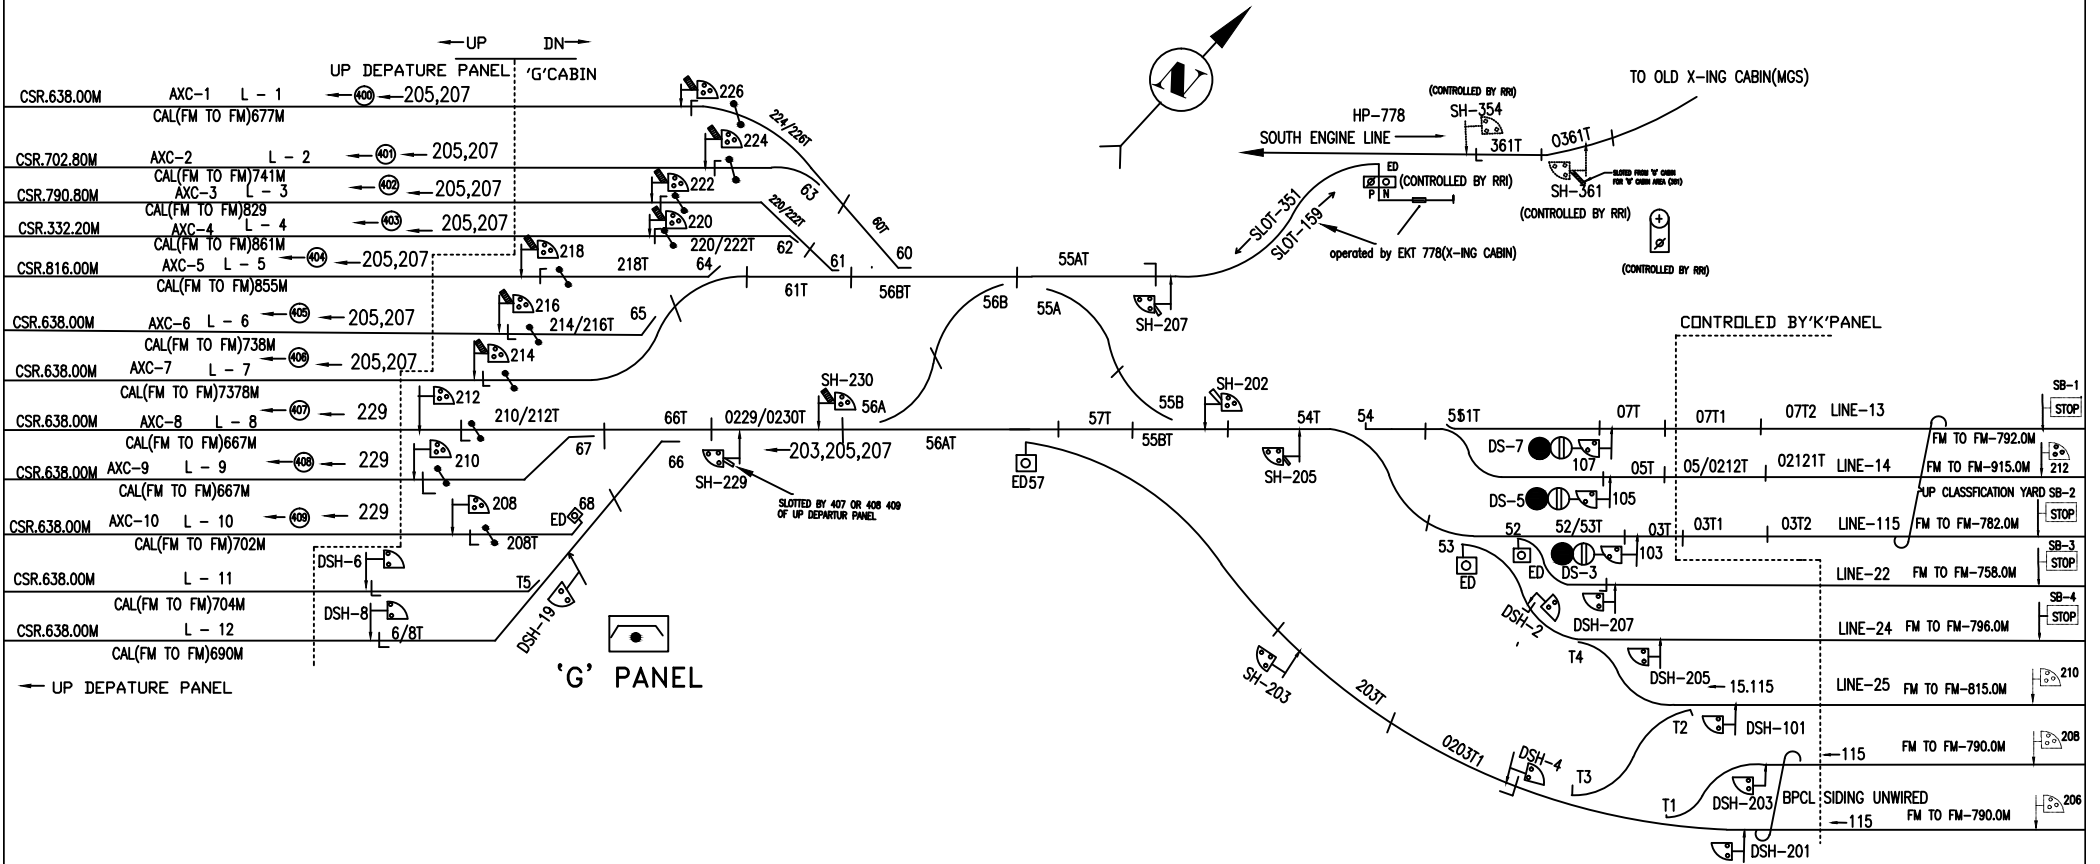

'??' dsfcuiafMr nhu n;ky mik;/;k;

'G' CABIN PT.DEEN DAYAL UPADHYAYA

TO SUIT SIP N0.ECR/SIP/MGS/0012015 'G' CABIN ALT-I

E C R			'??' dsfcu 'G' CABIN DDU. DIV.	DRG. No. SG/DDU/ SK-200 SH. No. 1/1
	SSE/ D&D	DSTE/ DDU		