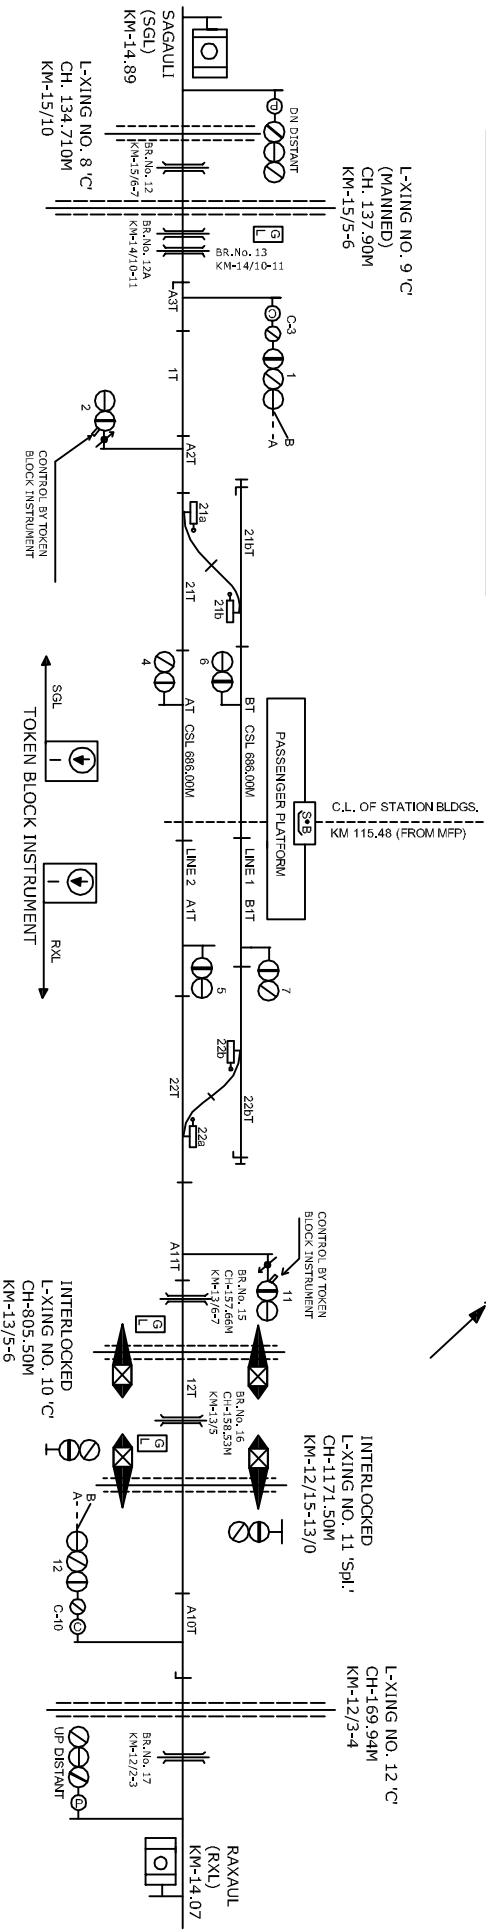

RAMGARHWA STATION

रामगढ़वा स्टेशन

CLASS OF STATION : B
 STD OF SIG & INTERLOCKING: STD-III