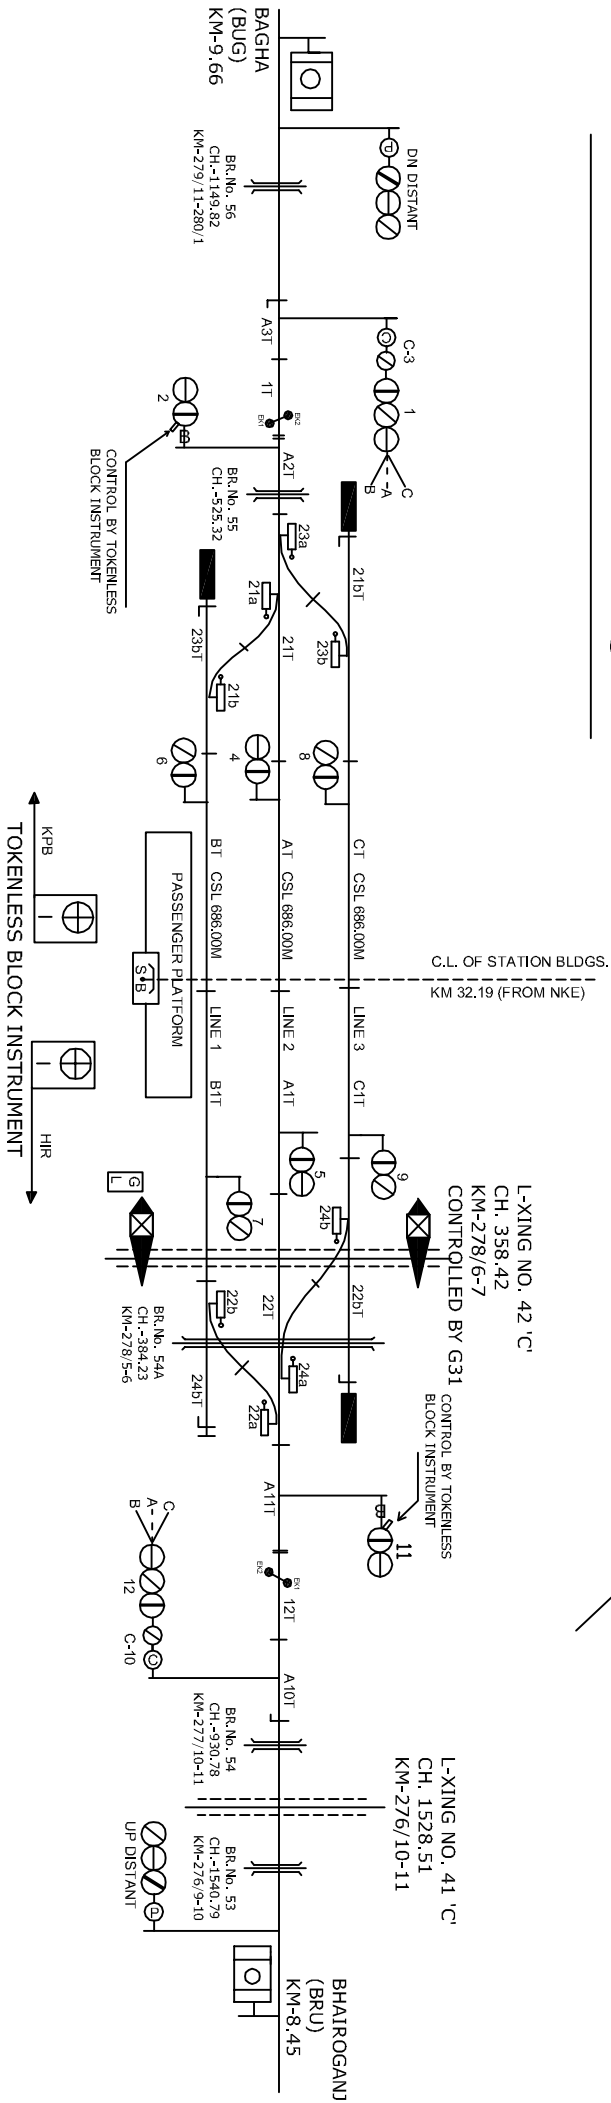

KHARPOKHARA STATION

खारपोखरा स्टेशन

CLASS OF STATION : B
 STD OF SIG & INTERLOCKING: STD-III