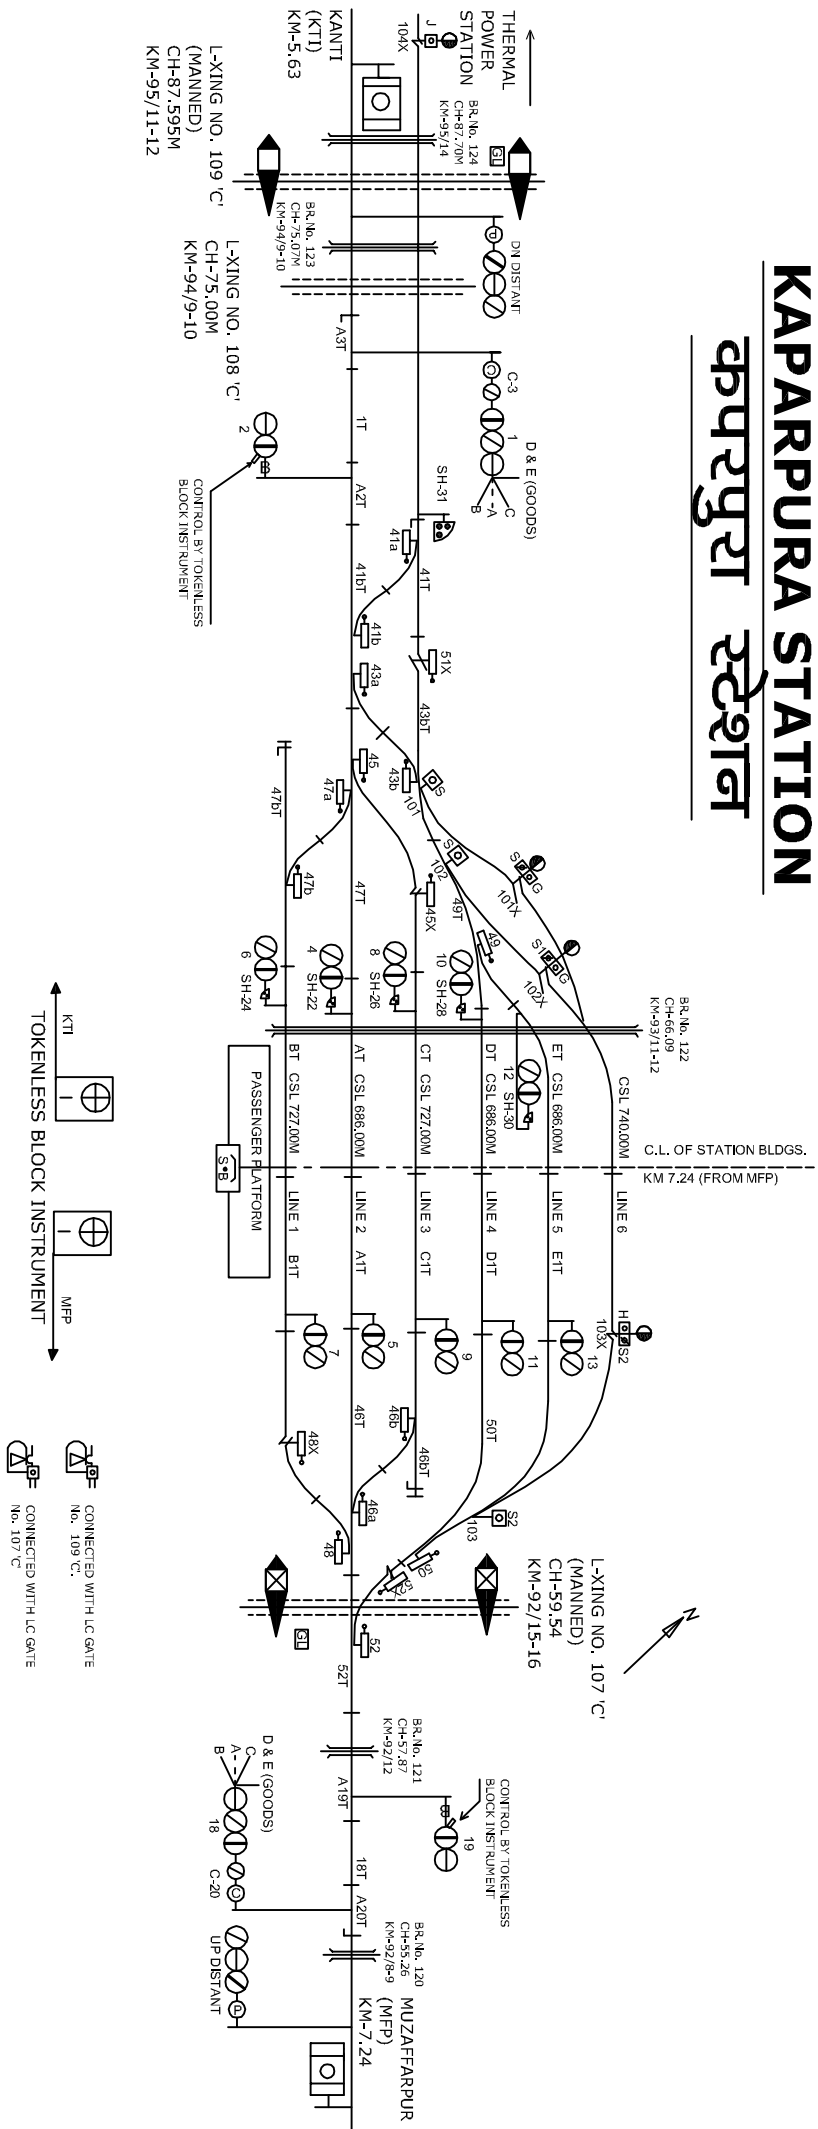

KAPARRPURA STATION

कपारपुरा स्टेशन

CLASS OF STATION : B
 STD OF SIG & INTERLOCKING : STD-III