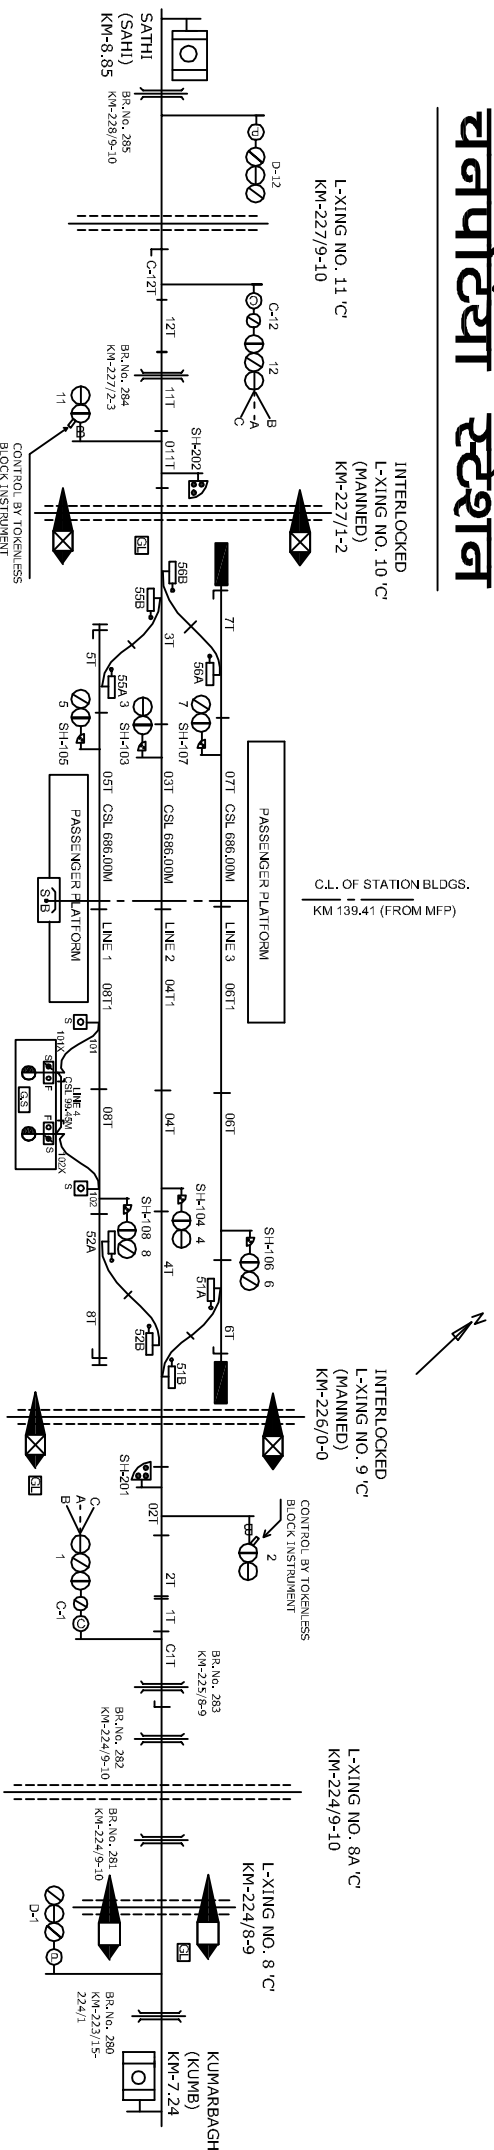

CHANPATIA STATION

चनपटिया स्टेशन

CLASS OF STATION : B
 STD OF SIG & INTERLOCKING: STD-II (B)