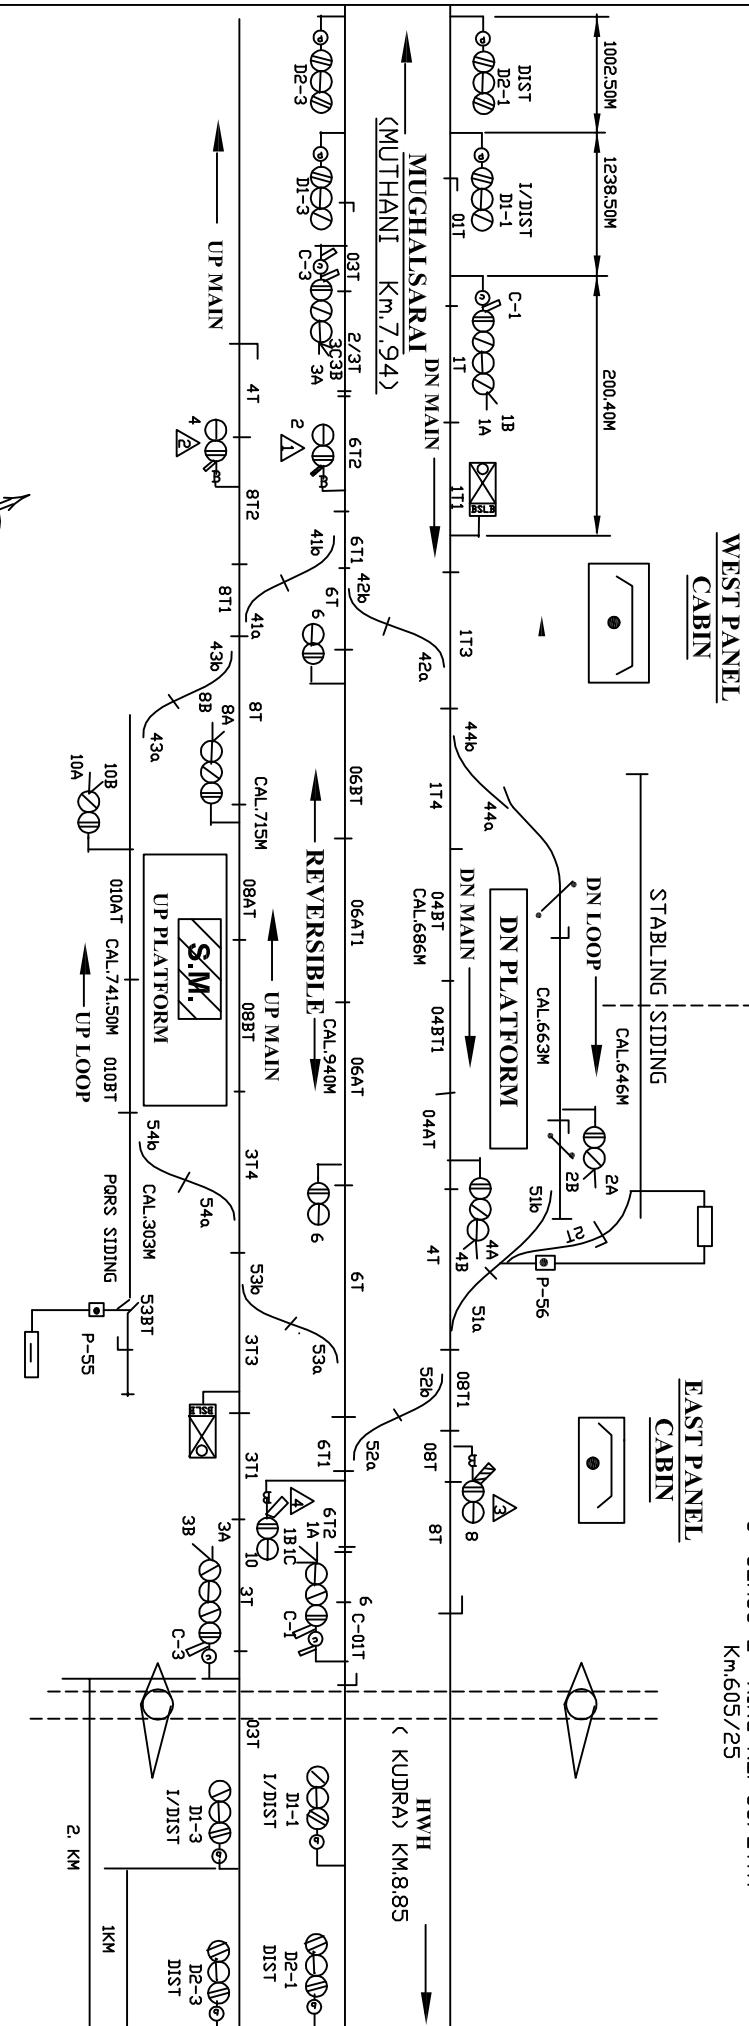

# पुसावली

TD SUIT SIG.PLAN NO. ECR/SIP/MGS/010/2007

DF STN. BLD.  
KM.606.76 (FROM HWH)

CLASS L - XING NO. 55/2TAT  
KM.605/25

E		PUSAULI MGS. DIV.	DRG. No. SG/MGS/ SK SH. No. 15
C	SSE/ D&D		
R	DSTE/MGS		