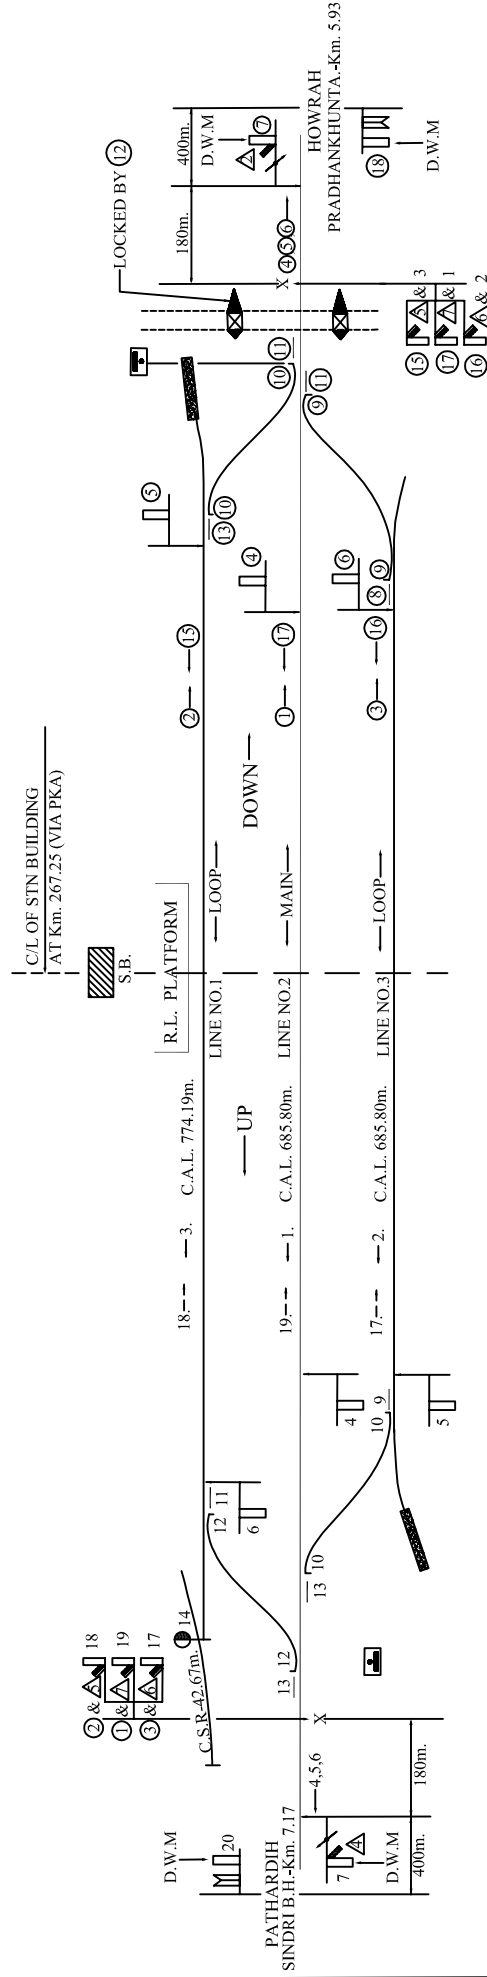

# RAKHITPUR (RKJE)

## LQ-2ASP, 'B' CLASS STD I

SOUTH CABIN  
21 LEVERS  
SPARE - 8,15,16,21.  
D. L. TYPE  
(1935)

NORTH CABIN  
19 LEVERS  
SPARE - 14, 19  
D. L. TYPE  
(1935)