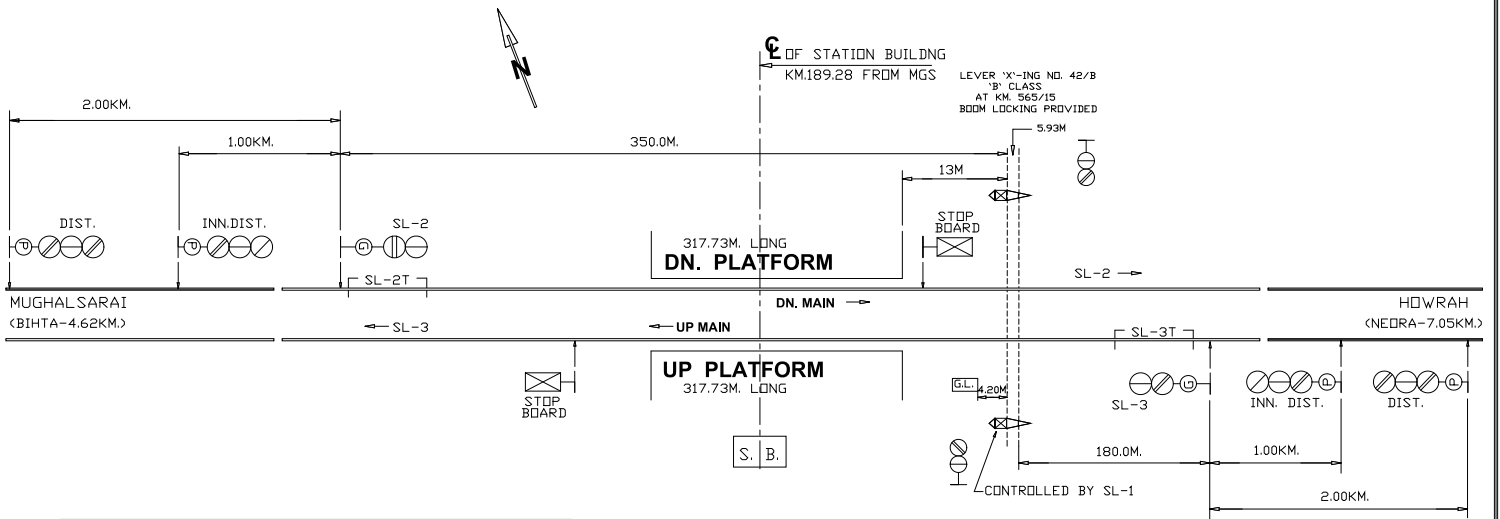

SADISOPUR

L O C K I N G T A B L E				
SLIDE NO.	DESCRIPTION	LOCKS	BACK LOCKS	RELEASES
SL-1	GATE CONTROL SLIDE	-	-	SL-2, SL-3.
SL-2	DN. HOME SIG. SLIDE 3	-	SL-1	-
SL-3	UP HOME SIG. SLIDE 2	-	SL-1	-
SL-4	SPARE			

S.M.'S SLIDE BOX

4 - SLIDES
SPARE - SL-4

* SL-1 (N) RELEASES KEY LOCK 'B'

i.ahmad

EAST CENTRAL RAILWAY DANAPUR DIVISION			i.ahmad	SIGNAL INTERLOCKING PLAN	SADISOPUR	SR. NO. 36(S).
	SR.DSTE/ECR/DNR	DSTE/ECR/DNR	SE/DRG/DNR			S.I. - 06726