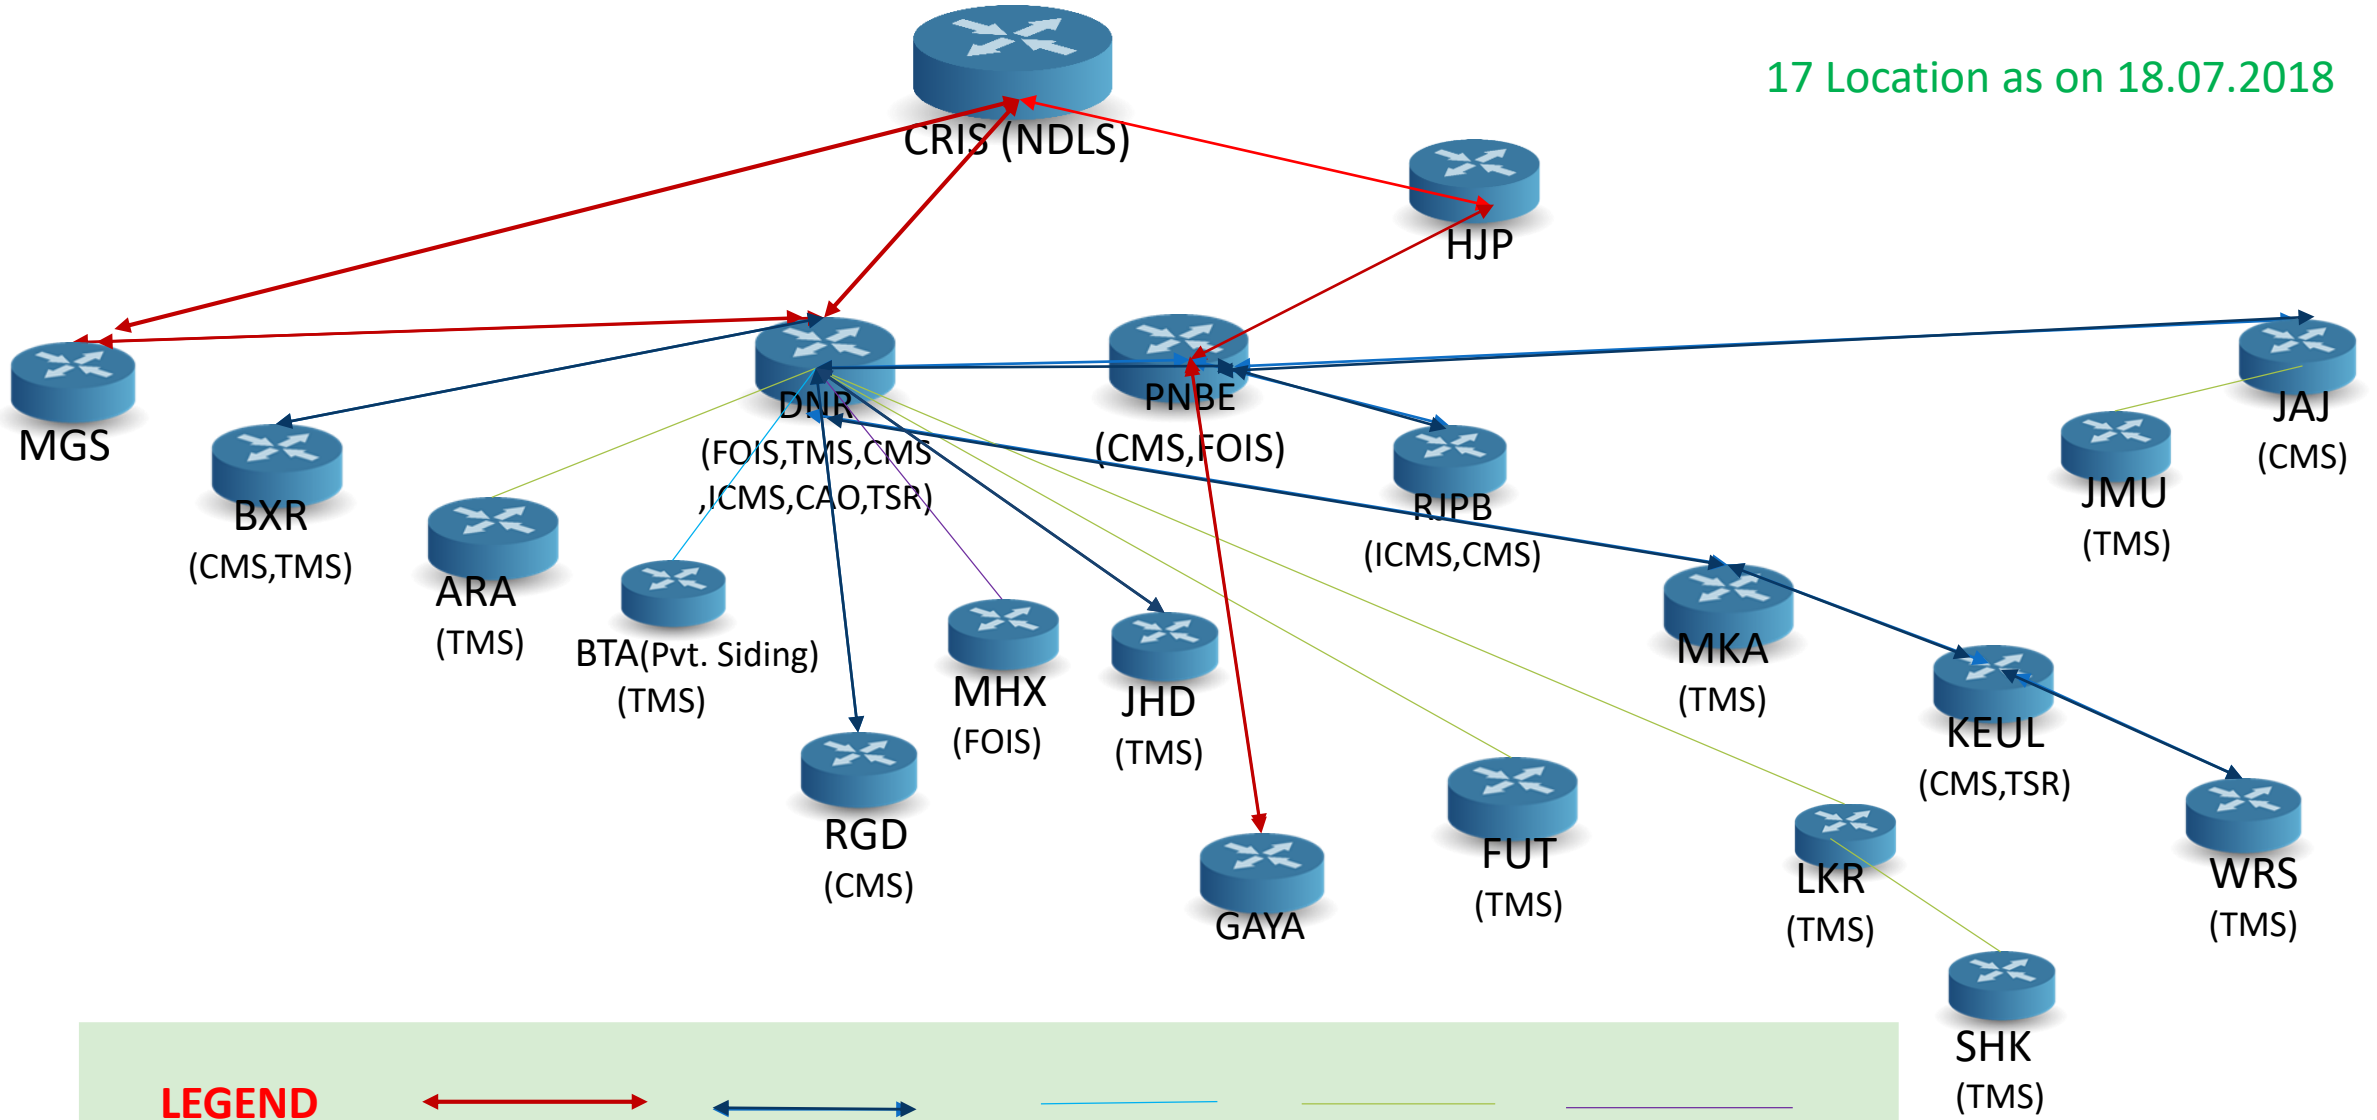

# FOIS Network of DNR Div.

17 Location as on 18.07.2018

## LEGEND

←→ 2-MBPS RCIL

←→ 2-MBPS RLY

— 2-MBPS BSNL

— 64 KBPS RLY

— 64 KBPS BSNL