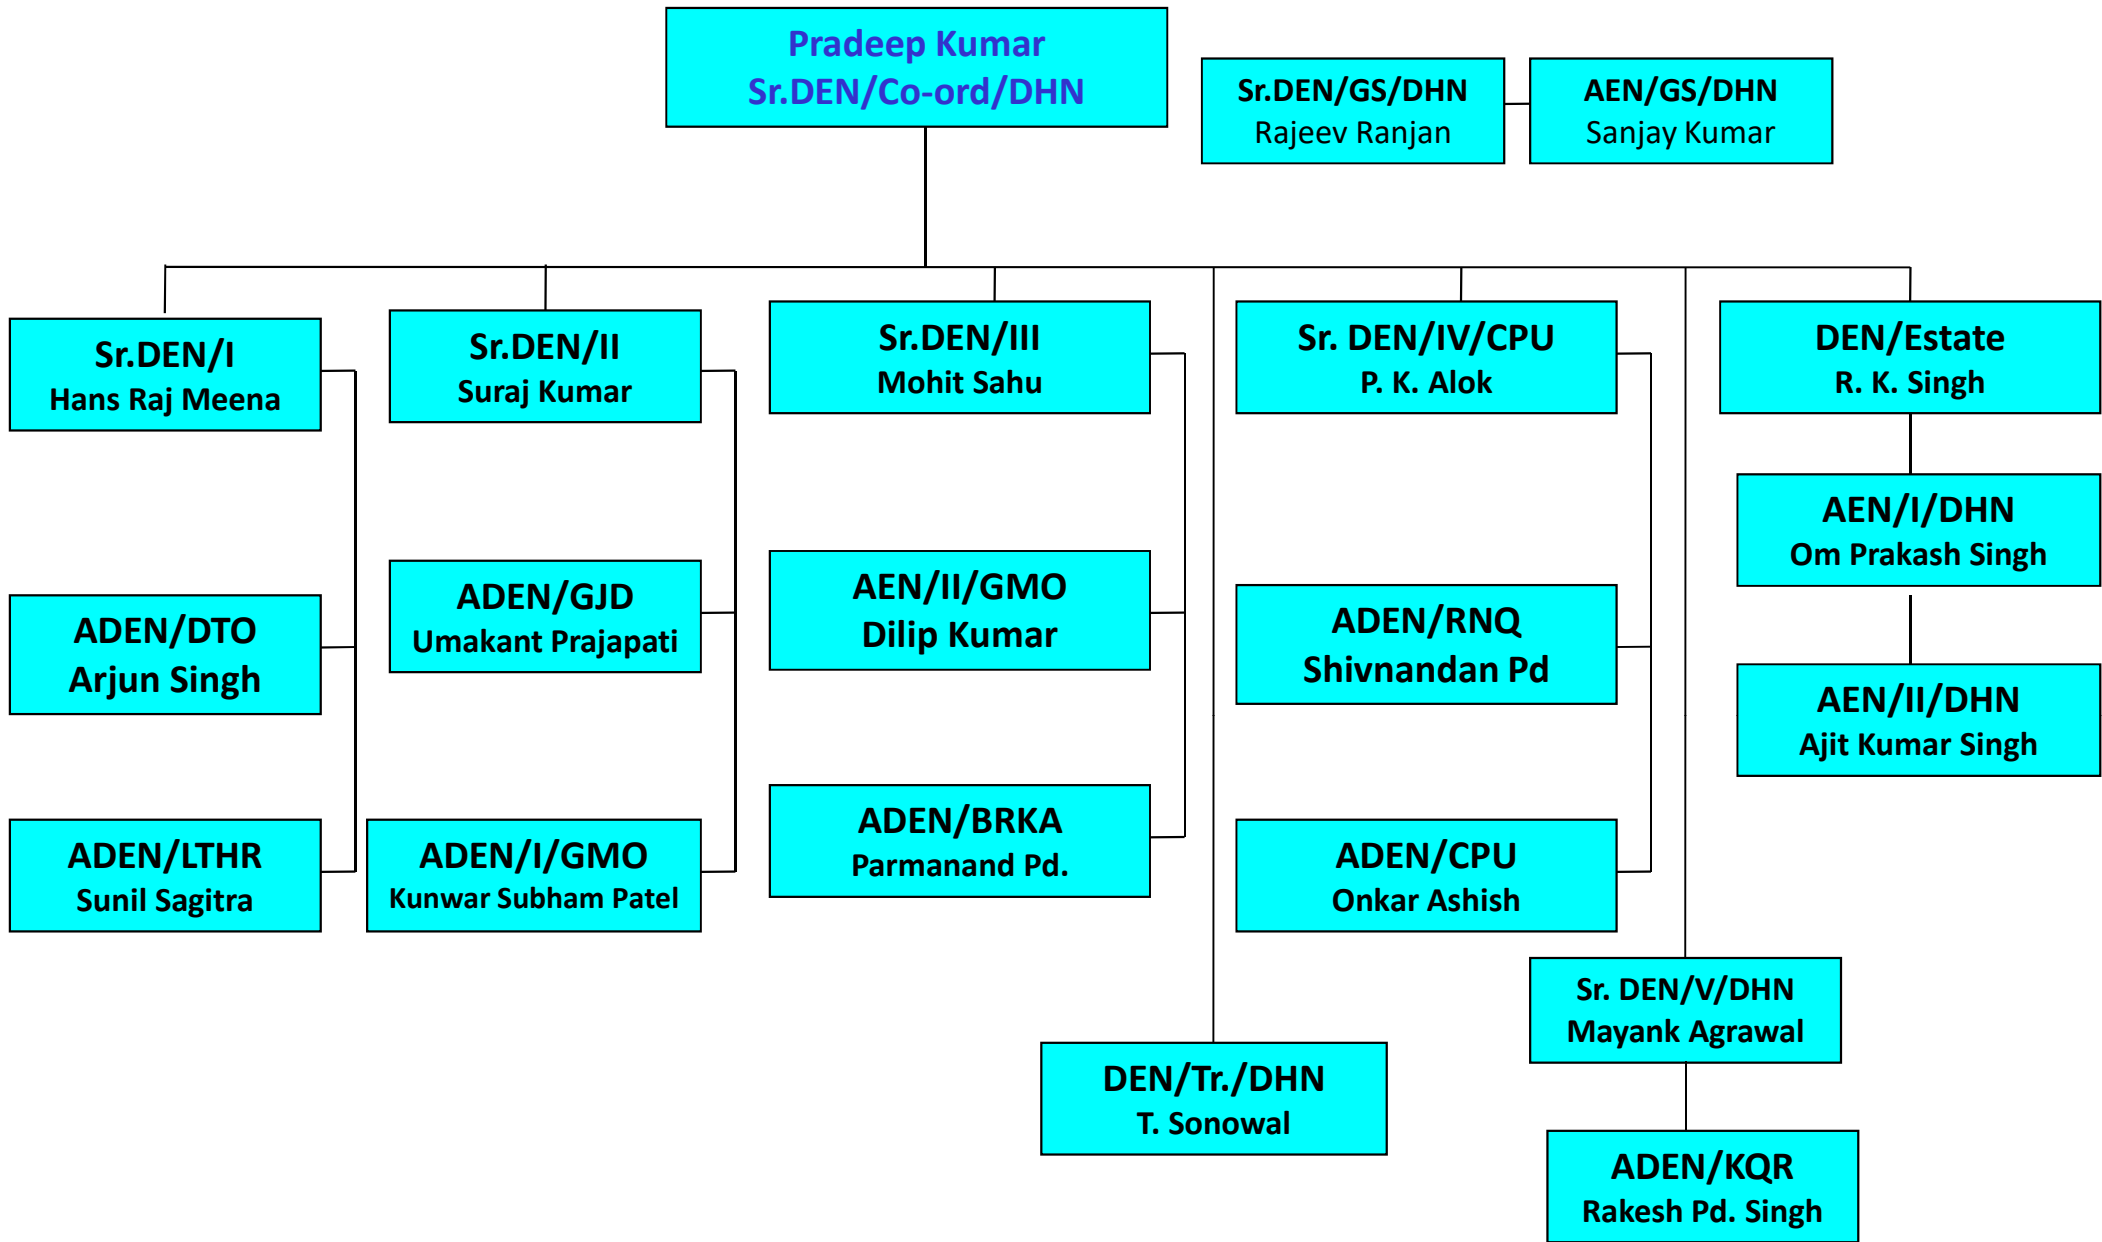

DR. AMIT GARG
Principal Chief Engineer

Secy. to PCE
Mukesh Kumar

CTE
Mukesh Kumar

XEN/TP
Anil Kr. Singh

AEN/TP
S. K. Ratnakar

XEN/Track
Sangit Kumar

CE/TSP
N. K. Jha

Dy. CE/TSP
V

CBE
A. K. Rai

Dy.CE/Br./Line
Avanish Sonu

AEN/Br.
S. K. Pathak

Dy.CE/Br./Design-II
V

AEN/Br./D-II
A. Rahman

AEN/Br./Line/HJP
Sunil Kr. Srivastava

CE/RSW
R. K. Singh

Dy.CE/RSW
A. K. Singh

**CWM/BW/
PD/DDU**
H.C.Yadav

XEN/PD
S. K. Rai

CPD/SD
A. K. Sinha

CE/G
Dharma Prakash

Dy.CE/G
Vinod Kumar (LA)

AEN/HQ
Vijay Kr Singh

AEN/Land
N. K. Sinha

CE/Works
Akhilesh Kumar

AEN/Works
Askand Kumar

AEN/PLG
Kumar Harish

Saurabh Mishra
Sr.DEN/Co-ord/DNR

CPM/GS/DNR
Sushil Kumar

Sr.DEN/GS/DNR
Prateek Rastogi

DEN/GS/DNR
Dharmendra Kr.

Sr.DEN/I
S. K. Sinha

ADEN/RGD
D. K. Sinha