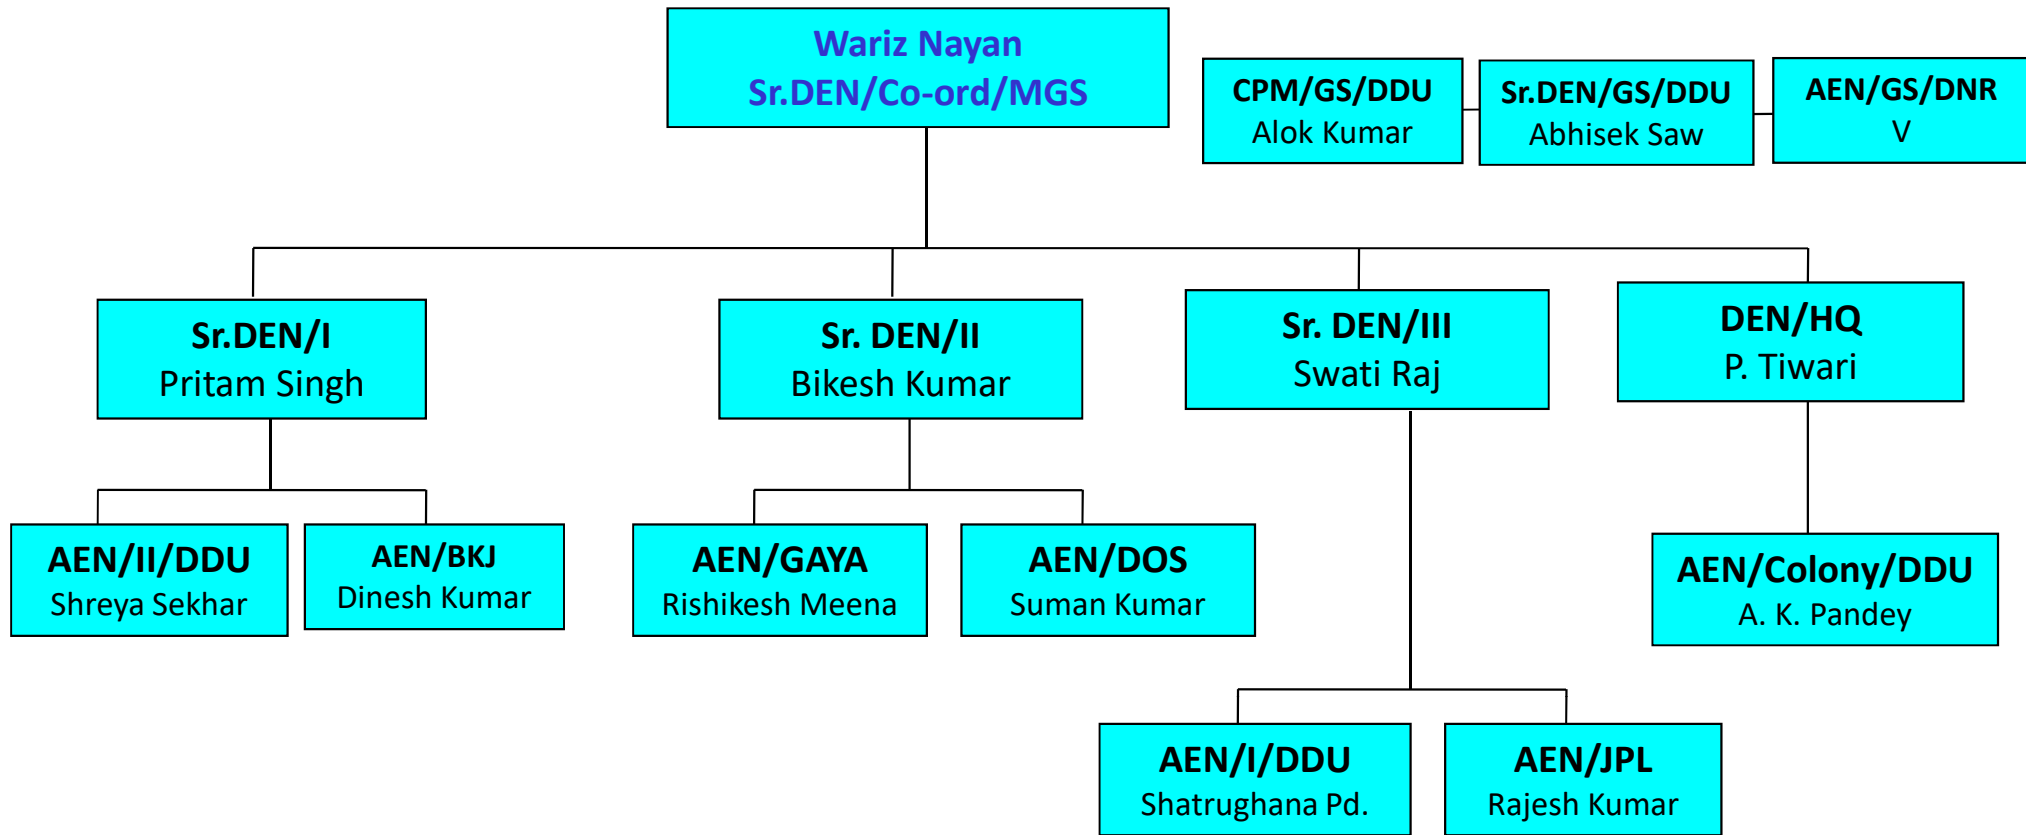

**CWM/BW/
PD/DDU**
H.C.Yadav

XEN/PD
S. K. Rai

CPD/SD
A. K. Sinha

CE/G
Dharma Prakash

Dy.CE/G
Vinod Kumar (LA)

AEN/HQ
Vijay Kr Singh

AEN/Land
N. K. Sinha

CE/Works
Akhilesh Kumar

AEN/Works
Askand Kumar

AEN/PLG
Kumar Harish

Saurabh Mishra
Sr.DEN/Co-ord/DNR

CPM/GS/DNR
Sushil Kumar

Sr.DEN/GS/DNR
Prateek Rastogi

DEN/GS/DNR
Dharmendra Kr.

Sr.DEN/I
S. K. Sinha

ADEN/RGD
D. K. Sinha