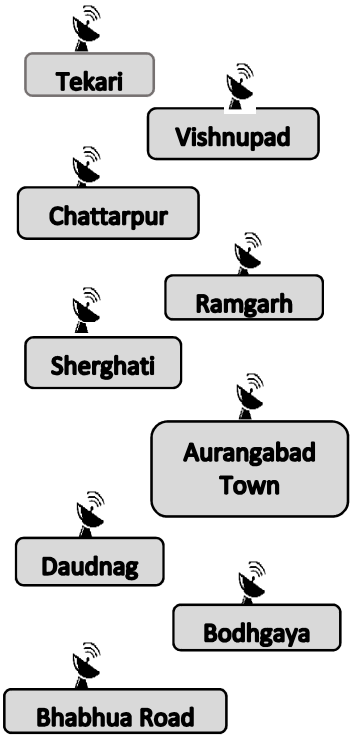

# UTN - AREA-2 (ECR - DDU Divn.)

(as on 04.01.2023)

**Legend:**

- Rly/RCIL Ckts
- Un-protected ckts
- 📡 V-SATs (NRH)
- BSNL Ckts