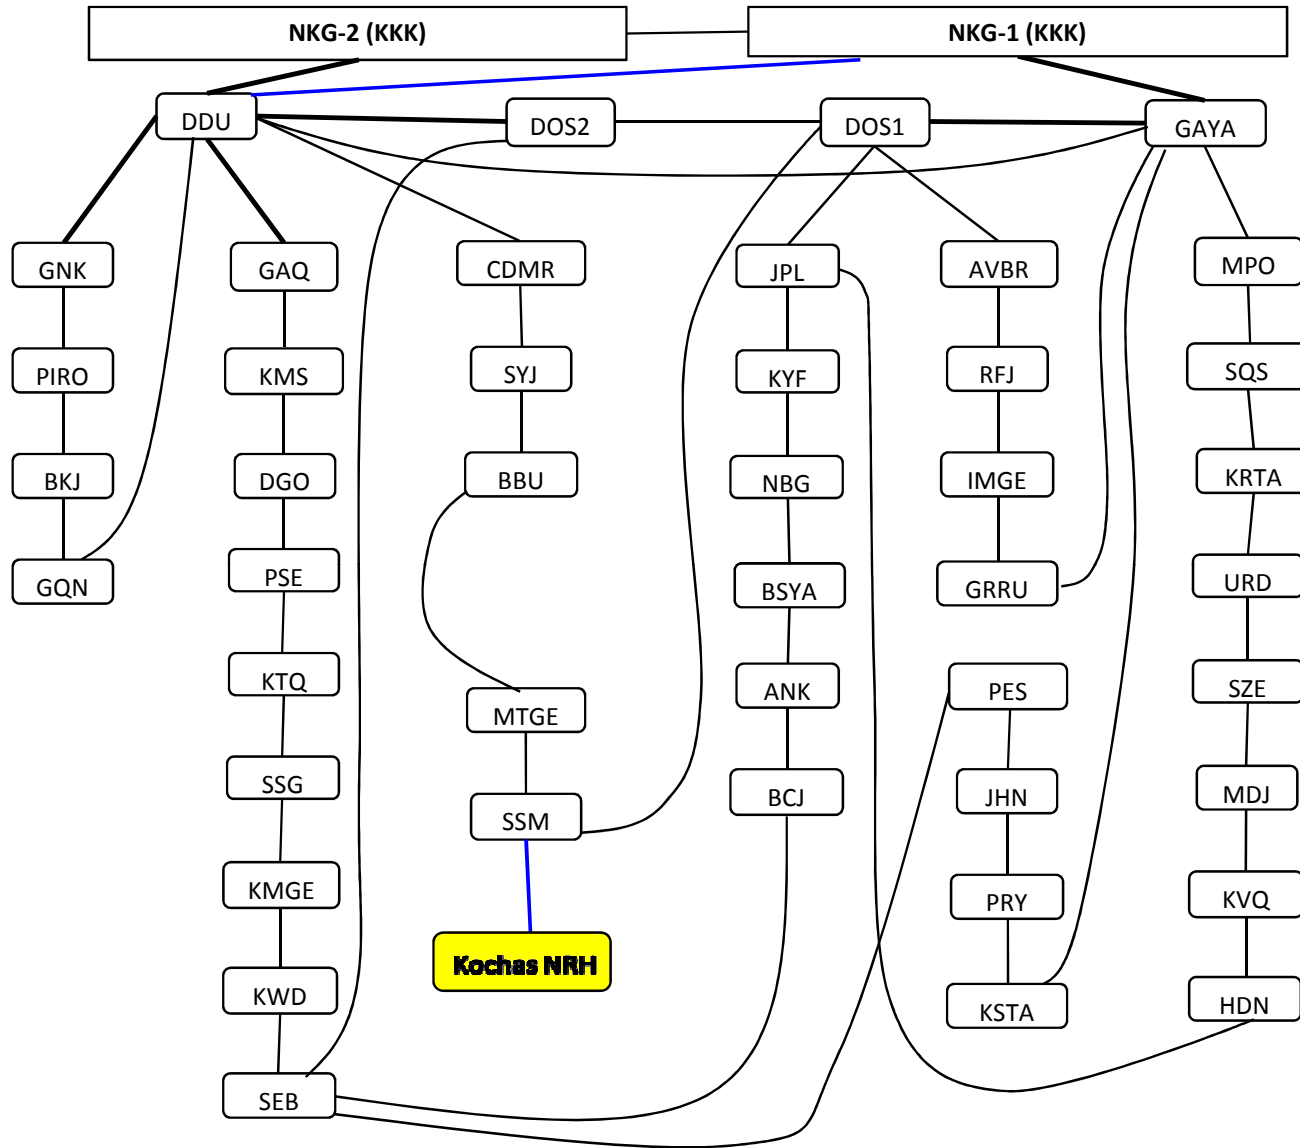

# UTN - AREA-2 (ECR - DDU Divn.)

(as on 04.01.2023)

**Legend:**

- Rly/RCIL Ckts
- Un-protected ckts
- 📡 V-SATs (NRH)
- BSNL Ckts