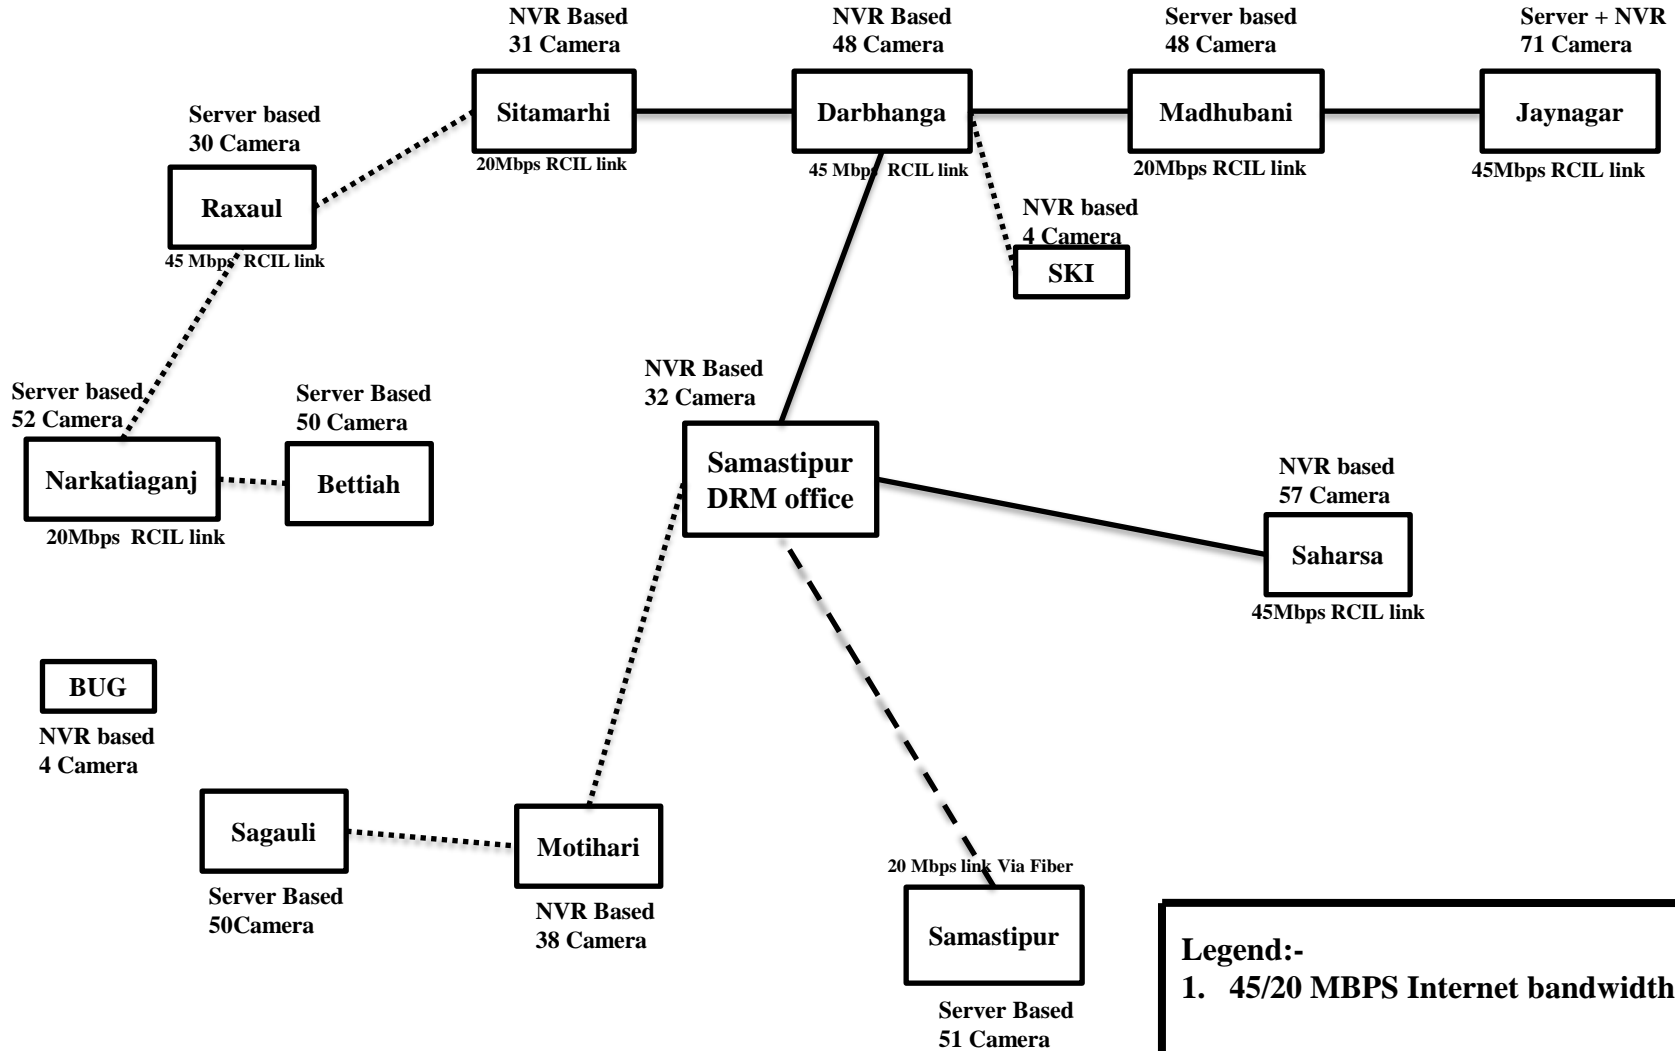

# CCTV Diagram of Samastipur Division

**Legend:-**

1. 45/20 MBPS Internet bandwidth
2. 20 Mbps Internet Link on Fiber/Media converter
3. 2MBPS Internet on Ethernet