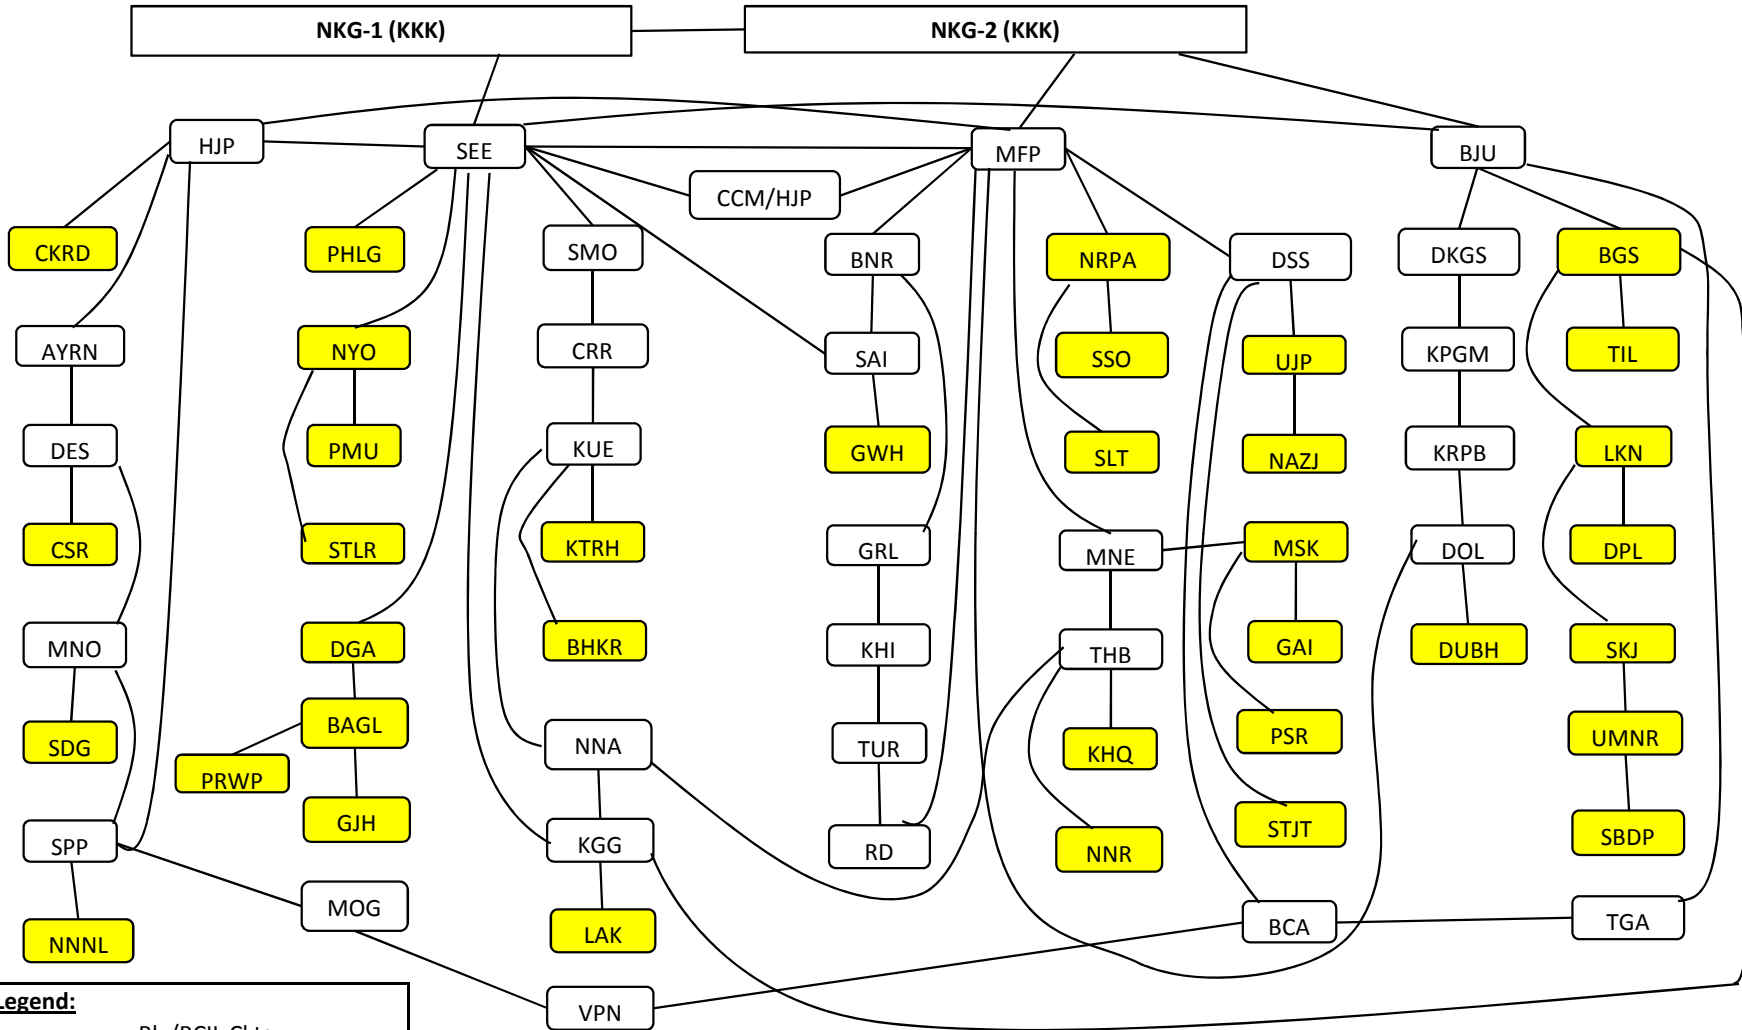

# UTN - AREA-1 (ECR - SEE Divn.)

(as on 11.09.2020)

**Legend:**

-  Rly/RCIL Ckts
-  Un-protected ckt
-  V-SATs (NRH)
-  BSNL Ckts